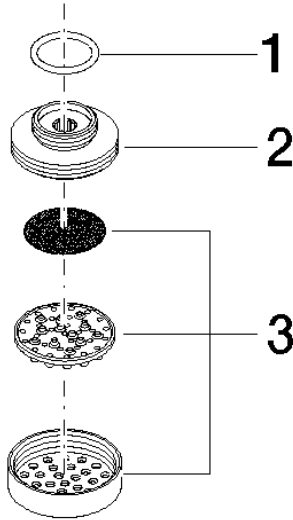

12 860 970

	Chrom	12 860 970-00
	Platin gebürstet	12 860 970-06
	Platin	12 860 970-08
	Messing gebürstet (23kt Gold)	12 860 970-28
	Bronze gebürstet	12 860 970-42
	Cyprum	12 860 970-49
	Chrom gebürstet	12 860 970-93
	Dark Platinum gebürstet	12 860 970-99

Brause - Chrom

ERSATZTEILE

---

12 860 970

12 860 970

12 860 970

Ersatzteile für die  
anderen  
Oberflächenvarianten  
finden Sie hier: Platin  
gebürstet

**Ersatzteilstückliste**

Nr.	Artikelnummer	Benennung	Verbaumenge	Lieferzeit
3	90 12 08 018 00-00	Sprayface für Spülbrausen Ø 35 x 9 mm - Chrom	1,00	10
1	90 14 10 010 00 90	O-Ring EPDM 70 17,0 x 2,0 mm -	1,00	2
2	09 11 10 068 10-00	Anschluss M33 x 12 mm - Chrom	1,00	10