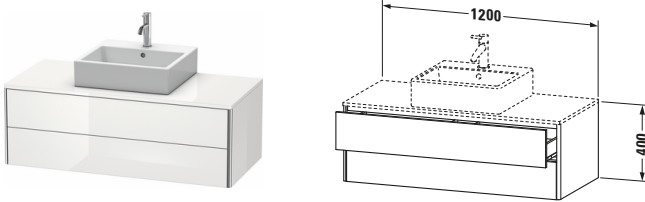

Konsolenwaschtischunterbau wandhängend

Basis Angaben	
Langbezeichnung	Duravit XSquare Konsolenwaschtischunterbau wandhängend, Weiß Hochglanz, Rechteckig, Anzahl Ausschnitte: 1, Anzahl Schubkästen: 2, Tip-on Technik – XS491208585

Spezifikationen	
Anzahl Ausschnitte	1
Anzahl Schubkästen	2
Für Anzahl Waschtische	1
Montagegrad	Montiert

Waschplatz	
Position Becken	Mitte

Montage	
Montageart	Wandhängend / Wandmontage

Farbe	
Farbwert	Weiß
Glanzgrad	Hochglanz

Vermaßung	
Breite / Länge	1200 mm
Höhe	400 mm
Tiefe / Breite	548 mm
Min. Wandabstand	0 mm

Passende Produkte

Passende Artikel	
	Raumsparsiphon # 005076 Universal
	Einrichtungssystem Set # UV0508 Universal
	Konsole # XS060F XSquare
	Konsole # XS061F XSquare