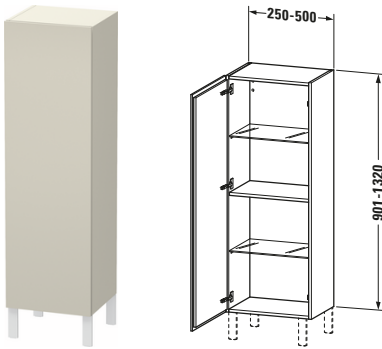

L-Cube # LC1190L9191

Design by Christian Werner

Halbhochschrank

Basis Angaben	
Langbezeichnung	Duravit L-Cube Halbhochschrank Individual, Taupe Matt, Rechteckig, Anzahl Türen: 1 - LC1190L9191
Artikel Nr.	LC1190L9191

Spezifikationen	
Tür	
Anzahl Türen	1
Türanschlag	Links
Böden	
Anzahl Glasfachböden	2
Anzahl Holzfachböden	1
Montage	
Montageart	Wandhängend / Wandmontage
Montagegrad	Montiert
Farbe	
Farbwert	Taupe
Glanzgrad	Matt
Front	
Farbwert Front	Taupe
Glanzgrad Front	Matt
Material Front	Hochverdichtete Dreischicht-Holzspanplatte
Korpus	
Farbwert Korpus	Taupe
Glanzgrad Korpus	Matt
Material Korpus	Hochverdichtete Dreischicht-Holzspanplatte
Oberfläche Korpus	Dekor
Griff	
Ausführung Griff	Grifflos

Features	
Automatiktürscharnier mit Dämpfung	✓
Füße	Optional

Lieferumfang	
Montage	
Inkl. Befestigungsmaterial	✓
Technische Dokumentation	
Inkl. Montageanleitung	digital und gedruckt

Logistik	
Artikelgewicht	34 kg
Verkaufsverpackung	
Art Verkaufsverpackung	Karton
Menge / Verkaufsverpackung	1 Stk.
Ab Werk verpackt	✓
Breite Verkaufsverpackung inkl. Artikel	550 mm
Höhe Verkaufsverpackung inkl. Artikel	1345 mm
Tiefe Verkaufsverpackung inkl. Artikel	410 mm
Gewicht Verkaufsverpackung inkl. Artikel	34 kg
Anzahl Packstücke	1

Passende Produkte	
Passende Artikel	
	Sockelfuß # UV9993 Universal
	Sockelfuß # UV9991 Universal

Vermaßung	
Breite / Länge	250 mm
Min. Variable Breite / Länge	250 mm
Max. Variable Breite / Länge	500 mm
Höhe	901 mm
Tiefe / Breite	200 mm
Min. Wandabstand	50 mm
Min. Abstand Anbau Möbel	50 mm