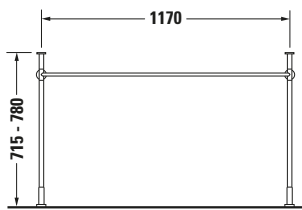

Metallkonsole

Basis Angaben

Langbezeichnung	Duravit Vero Metallkonsole Chrom Poliert - 0030731000
-----------------	-------------------------------------------------------

Spezifikationen

Farbe	
Farbwert	Chrom
Glanzgrad	Poliert
Material	
Material	Messing
Oberfläche	Chrom

Logistik

Artikelgewicht	3,4 kg
----------------	--------

Passende Produkte

Passende Artikel	
	Waschtisch # 032912 Vero

Beschreibungstexte

Ausschreibungstext	Duravit Vero Metallkonsole Chrom Poliert, Designer: Duravit, BodenstehendWandmontage, Ohne Überlauf, Ablagefläche: , Chrom Poliert, EAN Nr.: 4021534458033, Artikelgewicht: 3,4 kg, Abmessungen (Breite / Länge x Tiefe / Breite x Höhe): 1200 x 440 x 780 mm, Artikel Nr.: 0030731000
--------------------	----------------------------------------------------------------------------------------------------------------------------------------------------------------------------------------------------------------------------------------------------------------------------------------