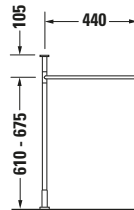

Metallkonsole

Basis Angaben

Langbezeichnung	Duravit Vero Metallkonsole Chrom Poliert - 0030731000
-----------------	-------------------------------------------------------

Spezifikationen

Farbe	
Farbwert	Chrom
Glanzgrad	Poliert
Material	
Material	Messing
Oberfläche	Chrom

Logistik

Artikelgewicht	3,4 kg
----------------	--------

Passende Produkte

Passende Artikel	
	Waschtisch # 032912 Vero

Beschreibungstexte

Ausschreibungstext	Duravit Vero Metallkonsole Chrom Poliert, Designer: Duravit, BodenstehendWandmontage, Ohne Überlauf, Ablagefläche: , Chrom Poliert, EAN Nr.: 4021534458033, Artikelgewicht: 3,4 kg, Abmessungen (Breite / Länge x Tiefe / Breite x Höhe): 1200 x 440 x 780 mm, Artikel Nr.: 0030731000
--------------------	----------------------------------------------------------------------------------------------------------------------------------------------------------------------------------------------------------------------------------------------------------------------------------------