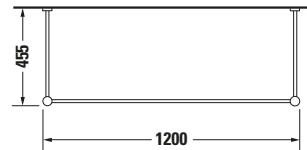

Metallkonsole

Basis Angaben

Langbezeichnung	Duravit Vero Metallkonsole Chrom Poliert - 0030731000
-----------------	-------------------------------------------------------

Spezifikationen

Farbe	
Farbwert	Chrom
Glanzgrad	Poliert
Material	
Material	Messing
Oberfläche	Chrom

Logistik

Artikelgewicht	3,4 kg
----------------	--------

Passende Produkte

Passende Artikel	
	Waschtisch # 032912 Vero

Beschreibungstexte

Ausschreibungstext	Duravit Vero Metallkonsole Chrom Poliert, Designer: Duravit, BodenstehendWandmontage, Ohne Überlauf, Ablagefläche: , Chrom Poliert, EAN Nr.: 4021534458033, Artikelgewicht: 3,4 kg, Abmessungen (Breite / Länge x Tiefe / Breite x Höhe): 1200 x 440 x 780 mm, Artikel Nr.: 0030731000
--------------------	----------------------------------------------------------------------------------------------------------------------------------------------------------------------------------------------------------------------------------------------------------------------------------------