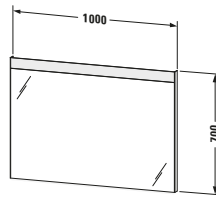

Möbelwaschtisch mit Waschtischunterbau und Spiegel

Basis Angaben	
Langbezeichnung	Duravit D-Neo Möbelwaschtisch mit Waschtischunterbau und Spiegel, Weiß Hochglanz, Eckig – DE011402222

Spezifikationen	
Waschtischunterbau	
Anzahl Auszüge	1
Anzahl Schubkasten	1
Türanschlag Waschtischunterbau	n/a
Montageart Waschtischunterbau	Montage unter Waschtisch Wandhängend Wandmontage
Für Anzahl Waschtische	1
Compact Waschtischunterbau	Nein
Montagegrad	Montiert
Keramik	
Anzahl Waschplätze	1
Anzahl Becken	1
Position Becken	Mitte
Anzahl Hahnlöcher pro Waschplatz	1

Spezifikationen	
Spiegel/Spiegelschrank	
Schutzart	IP44
Leuchtmittel	LED
Anzahl Leuchtmittel	1
Position Beleuchtung	Oben
Betätigung Beleuchtung	Schalter Extern
Position Betätigung Beleuchtung	Außen
Position indirekte Beleuchtung	n/a
Leistung Leuchtmittel	16 W
Min. Lichttemperatur	4000 K
Max. Lichttemperatur	4000 K
Lichtfarbe	Neutralweiß
Leuchtmittel Lebensdauer	> 30000 h
Farbe Korpus Spiegel / Spiegelschrank	Weiß
Material Korpus Spiegel / Spiegelschrank	Kunststoff
Oberfläche Korpus Spiegel / Spiegelschrank	Dekor
Leuchtmittel	
Energieeffizienzklasse	D

Logistik	
Artikelgewicht	66,5 kg
Verkaufsverpackung	
Breite Verkaufsverpackung inkl. Artikel	850 mm
Höhe Verkaufsverpackung inkl. Artikel	800 mm
Tiefe Verkaufsverpackung inkl. Artikel	1200 mm
Gewicht Verkaufsverpackung inkl. Artikel	77 kg

Vermaßung	
Breite / Länge	1000 mm
Höhe	2000 mm
Tiefe / Breite	480 mm
Set Attribute	
Breite / Länge Keramik	1005 mm
Höhe Keramik	160 mm
Tiefe / Breite Keramik	480 mm
Breite / Länge Waschtischunterbau	984 mm
Höhe Waschtischunterbau	625 mm
Tiefe / Breite Waschtischunterbau	452 mm
Breite / Länge Spiegel / Spiegelschrank	1000 mm
Höhe Spiegel / Spiegelschrank	700 mm
Tiefe / Breite Spiegel / Spiegelschrank	35 mm