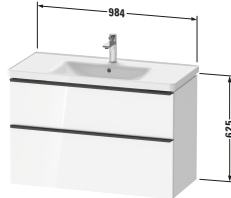

Möbelwaschtisch mit Waschtischunterbau und Spiegel

Basis Angaben	
Langbezeichnung	Duravit D-Neo Möbelwaschtisch mit Waschtischunterbau und Spiegel, Weiß Hochglanz, Eckig – DE011402222

Spezifikationen	
Waschtischunterbau	
Anzahl Auszüge	1
Anzahl Schubkasten	1
Türanschlag Waschtischunterbau	n/a
Montageart Waschtischunterbau	Montage unter Waschtisch Wandhängend Wandmontage
Für Anzahl Waschtische	1
Compact Waschtischunterbau	Nein
Montagegrad	Montiert
Keramik	
Anzahl Waschplätze	1
Anzahl Becken	1
Position Becken	Mitte
Anzahl Hahnlöcher pro Waschplatz	1

Spezifikationen	
Spiegel/Spiegelschrank	
Schutzart	IP44
Leuchtmittel	LED
Anzahl Leuchtmittel	1
Position Beleuchtung	Oben
Betätigung Beleuchtung	Schalter Extern
Position Betätigung Beleuchtung	Außen
Position indirekte Beleuchtung	n/a
Leistung Leuchtmittel	16 W
Min. Lichttemperatur	4000 K
Max. Lichttemperatur	4000 K
Lichtfarbe	Neutralweiß
Leuchtmittel Lebensdauer	> 30000 h
Farbe Korpus Spiegel / Spiegelschrank	Weiß
Material Korpus Spiegel / Spiegelschrank	Kunststoff
Oberfläche Korpus Spiegel / Spiegelschrank	Dekor
Leuchtmittel	
Energieeffizienzklasse	D

Vermaßung	
Breite / Länge	1000 mm
Höhe	2000 mm
Tiefe / Breite	480 mm
Set Attribute	
Breite / Länge Keramik	1005 mm
Höhe Keramik	160 mm
Tiefe / Breite Keramik	480 mm
Breite / Länge Waschtischunterbau	984 mm
Höhe Waschtischunterbau	625 mm
Tiefe / Breite Waschtischunterbau	452 mm
Breite / Länge Spiegel / Spiegelschrank	1000 mm
Höhe Spiegel / Spiegelschrank	700 mm
Tiefe / Breite Spiegel / Spiegelschrank	35 mm