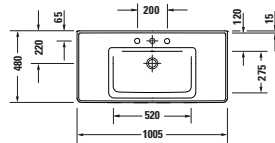

Möbelwaschtisch mit Waschtischunterbau und Spiegel

Basis Angaben	
Langbezeichnung	Duravit D-Neo Möbelwaschtisch mit Waschtischunterbau und Spiegel, Weiß Hochglanz, Eckig – DE011402222

Spezifikationen	
Waschtischunterbau	
Anzahl Auszüge	1
Anzahl Schubkasten	1
Türanschlag Waschtischunterbau	n/a
Montageart Waschtischunterbau	Montage unter Waschtisch Wandhängend Wandmontage
Für Anzahl Waschtische	1
Compact Waschtischunterbau	Nein
Montagegrad	Montiert
Keramik	
Anzahl Waschplätze	1
Anzahl Becken	1
Position Becken	Mitte
Anzahl Hahnlöcher pro Waschplatz	1

Spezifikationen	
Spiegel/Spiegelschrank	
Schutzart	IP44
Leuchtmittel	LED
Anzahl Leuchtmittel	1
Position Beleuchtung	Oben
Betätigung Beleuchtung	Schalter Extern
Position Betätigung Beleuchtung	Außen
Position indirekte Beleuchtung	n/a
Leistung Leuchtmittel	16 W
Min. Lichttemperatur	4000 K
Max. Lichttemperatur	4000 K
Lichtfarbe	Neutralweiß
Leuchtmittel Lebensdauer	> 30000 h
Farbe Korpus Spiegel / Spiegelschrank	Weiß
Material Korpus Spiegel / Spiegelschrank	Kunststoff
Oberfläche Korpus Spiegel / Spiegelschrank	Dekor
Leuchtmittel	
Energieeffizienzklasse	D

Vermaßung	
Breite / Länge	1000 mm
Höhe	2000 mm
Tiefe / Breite	480 mm
Set Attribute	
Breite / Länge Keramik	1005 mm
Höhe Keramik	160 mm
Tiefe / Breite Keramik	480 mm
Breite / Länge Waschtischunterbau	984 mm
Höhe Waschtischunterbau	625 mm
Tiefe / Breite Waschtischunterbau	452 mm
Breite / Länge Spiegel / Spiegelschrank	1000 mm
Höhe Spiegel / Spiegelschrank	700 mm
Tiefe / Breite Spiegel / Spiegelschrank	35 mm