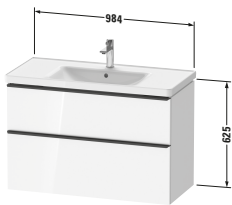

Möbelwaschtisch mit Waschtischunterbau und Spiegel

Basis Angaben	
Langbezeichnung	Duravit D-Neo Möbelwaschtisch mit Waschtischunterbau und Spiegel, Weiß Hochglanz, Eckig – DE011402222

Spezifikationen	
Waschtischunterbau	
Anzahl Auszüge	1
Anzahl Schubkasten	1
Türanschlag Waschtischunterbau	n/a
Montageart Waschtischunterbau	Montage unter Waschtisch Wandhängend Wandmontage
Für Anzahl Waschtische	1
Compact Waschtischunterbau	Nein
Montagegrad	Montiert
Keramik	
Anzahl Waschplätze	1
Anzahl Becken	1
Position Becken	Mitte
Anzahl Hahnlöcher pro Waschplatz	1

Spezifikationen	
Spiegel/Spiegelschrank	
Schutzart	IP44
Leuchtmittel	LED
Anzahl Leuchtmittel	1
Position Beleuchtung	Oben
Betätigung Beleuchtung	Schalter Extern
Position Betätigung Beleuchtung	Außen
Position indirekte Beleuchtung	n/a
Leistung Leuchtmittel	16 W
Min. Lichttemperatur	4000 K
Max. Lichttemperatur	4000 K
Lichtfarbe	Neutralweiß
Leuchtmittel Lebensdauer	> 30000 h
Farbe Korpus Spiegel / Spiegelschrank	Weiß
Material Korpus Spiegel / Spiegelschrank	Kunststoff
Oberfläche Korpus Spiegel / Spiegelschrank	Dekor
Leuchtmittel	
Energieeffizienzklasse	D

Spezifikationen	
Front	
Farbwert Front	Weiß
Glanzgrad Front	Hochglanz
Material Front	Hochverdichtete Dreischicht-Holzspanplatte
Korpus	
Farbwert Korpus	Weiß
Glanzgrad Korpus	Hochglanz
Material Korpus	Hochverdichtete Dreischicht-Holzspanplatte
Oberfläche Korpus	Dekor
Relevante Zertifikate	
Schutzart	IP44

Vermaßung	
Breite / Länge	1000 mm
Höhe	2000 mm
Tiefe / Breite	480 mm
Set Attribute	
Breite / Länge Keramik	1005 mm
Höhe Keramik	160 mm
Tiefe / Breite Keramik	480 mm
Breite / Länge Waschtischunterbau	984 mm
Höhe Waschtischunterbau	625 mm
Tiefe / Breite Waschtischunterbau	452 mm
Breite / Länge Spiegel / Spiegelschrank	1000 mm
Höhe Spiegel / Spiegelschrank	700 mm
Tiefe / Breite Spiegel / Spiegelschrank	35 mm