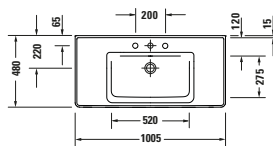

Möbelwaschtisch mit Waschtischunterbau und Spiegel

Basis Angaben	
Langbezeichnung	Duravit D-Neo Möbelwaschtisch mit Waschtischunterbau und Spiegel, Weiß Hochglanz, Eckig – DE011402222

Spezifikationen	
Waschtischunterbau	
Anzahl Auszüge	1
Anzahl Schubkasten	1
Türanschlag Waschtischunterbau	n/a
Montageart Waschtischunterbau	Montage unter Waschtisch Wandhängend Wandmontage
Für Anzahl Waschtische	1
Compact Waschtischunterbau	Nein
Montagegrad	Montiert
Keramik	
Anzahl Waschplätze	1
Anzahl Becken	1
Position Becken	Mitte
Anzahl Hahnlöcher pro Waschplatz	1

Spezifikationen	
Spiegel/Spiegelschrank	
Schutzart	IP44
Leuchtmittel	LED
Anzahl Leuchtmittel	1
Position Beleuchtung	Oben
Betätigung Beleuchtung	Schalter Extern
Position Betätigung Beleuchtung	Außen
Position indirekte Beleuchtung	n/a
Leistung Leuchtmittel	16 W
Min. Lichttemperatur	4000 K
Max. Lichttemperatur	4000 K
Lichtfarbe	Neutralweiß
Leuchtmittel Lebensdauer	> 30000 h
Farbe Korpus Spiegel / Spiegelschrank	Weiß
Material Korpus Spiegel / Spiegelschrank	Kunststoff
Oberfläche Korpus Spiegel / Spiegelschrank	Dekor
Leuchtmittel	
Energieeffizienzklasse	D

Spezifikationen	
Front	
Farbwert Front	Weiß
Glanzgrad Front	Hochglanz
Material Front	Hochverdichtete Dreischicht-Holzspanplatte
Korpus	
Farbwert Korpus	Weiß
Glanzgrad Korpus	Hochglanz
Material Korpus	Hochverdichtete Dreischicht-Holzspanplatte
Oberfläche Korpus	Dekor
Relevante Zertifikate	
Schutzart	IP44

Vermaßung	
Breite / Länge	1000 mm
Höhe	2000 mm
Tiefe / Breite	480 mm
Set Attribute	
Breite / Länge Keramik	1005 mm
Höhe Keramik	160 mm
Tiefe / Breite Keramik	480 mm
Breite / Länge Waschtischunterbau	984 mm
Höhe Waschtischunterbau	625 mm
Tiefe / Breite Waschtischunterbau	452 mm
Breite / Länge Spiegel / Spiegelschrank	1000 mm
Höhe Spiegel / Spiegelschrank	700 mm
Tiefe / Breite Spiegel / Spiegelschrank	35 mm