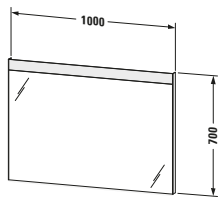

Möbelwaschtisch mit Waschtischunterbau und Spiegel

Basis Angaben	
Langbezeichnung	Duravit D-Neo Möbelwaschtisch mit Waschtischunterbau und Spiegel, Weiß Hochglanz, Eckig – DE011402222

Spezifikationen	
Waschtischunterbau	
Anzahl Auszüge	1
Anzahl Schubkasten	1
Türanschlag Waschtischunterbau	n/a
Montageart Waschtischunterbau	Montage unter Waschtisch Wandhängend Wandmontage
Für Anzahl Waschtische	1
Compact Waschtischunterbau	Nein
Montagegrad	Montiert
Keramik	
Anzahl Waschplätze	1
Anzahl Becken	1
Position Becken	Mitte
Anzahl Hahnlöcher pro Waschplatz	1

Spezifikationen	
Spiegel/Spiegelschrank	
Schutzart	IP44
Leuchtmittel	LED
Anzahl Leuchtmittel	1
Position Beleuchtung	Oben
Betätigung Beleuchtung	Schalter Extern
Position Betätigung Beleuchtung	Außen
Position indirekte Beleuchtung	n/a
Leistung Leuchtmittel	16 W
Min. Lichttemperatur	4000 K
Max. Lichttemperatur	4000 K
Lichtfarbe	Neutralweiß
Leuchtmittel Lebensdauer	> 30000 h
Farbe Korpus Spiegel / Spiegelschrank	Weiß
Material Korpus Spiegel / Spiegelschrank	Kunststoff
Oberfläche Korpus Spiegel / Spiegelschrank	Dekor
Leuchtmittel	
Energieeffizienzklasse	D

Logistik	
Artikelgewicht	66,5 kg
Verkaufsverpackung	
Breite Verkaufsverpackung inkl. Artikel	850 mm
Höhe Verkaufsverpackung inkl. Artikel	800 mm
Tiefe Verkaufsverpackung inkl. Artikel	1200 mm
Gewicht Verkaufsverpackung inkl. Artikel	77 kg

Vermaßung	
Breite / Länge	1000 mm
Höhe	2000 mm
Tiefe / Breite	480 mm
Set Attribute	
Breite / Länge Keramik	1005 mm
Höhe Keramik	160 mm
Tiefe / Breite Keramik	480 mm
Breite / Länge Waschtischunterbau	984 mm
Höhe Waschtischunterbau	625 mm
Tiefe / Breite Waschtischunterbau	452 mm
Breite / Länge Spiegel / Spiegelschrank	1000 mm
Höhe Spiegel / Spiegelschrank	700 mm
Tiefe / Breite Spiegel / Spiegelschrank	35 mm