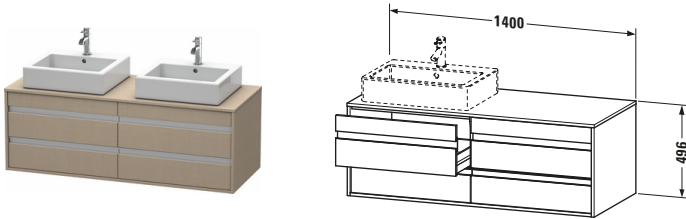

**Konsolenwaschtischunterbau wandhängend**

Basis Angaben	
Langbezeichnung	Duravit Ketho Konsolenwaschtischunterbau wandhängend, Leinen Matt, Rechteckig, Anzahl Ausschnitte: 2, Anzahl Schubkästen: 4 – KT6657B7575

Features	
Selbsteinzug mit Dämpfung	✓
Siphonausschnitt	✓
Schürze	✓
Hahnlochbohrungen möglich	✓

Weitere Informationen finden Sie hier

<https://pro.duravit.de/p/KT6657B7575>

Spezifikationen	
Anzahl Ausschnitte	2
Anzahl Schubkästen	4
Für Anzahl Waschtische	2
Montagegrad	Montiert
Waschplatz	
Position Becken	Links / Rechts
Montage	
Montageart	Wandhängend / Wandmontage
Farbe	
Farbwert	Leinen
Glanzgrad	Matt
Front	
Farbwert Front	Leinen
Glanzgrad Front	Matt
Korpus	
Glanzgrad Korpus	Matt
Material Korpus	Hochverdichtete Dreischicht-Holzspanplatte
Oberfläche Korpus	Dekor
Konsole	
Farbwert Konsole	Leinen
Glanzgrad Konsole	Matt
Material Konsole	Hochverdichtete Dreischicht-Holzspanplatte
Oberfläche Konsole	Dekor
Griff	
Ausführung Griff	Griffleiste
Anzahl Griffe	4
Farbwert Griff	Silber

Lieferumfang	
Inkl. Konsolenplatte	✓
Montage	
Inkl. Befestigungsmaterial	✓
Technische Dokumentation	
Inkl. Montageanleitung	digital und gedruckt

Logistik	
Artikelgewicht	48,5 kg
Verkaufsverpackung	
Art Verkaufsverpackung	Karton
Menge / Verkaufsverpackung	1 Stk.
Ab Werk verpackt	✓
Breite Verkaufsverpackung inkl. Artikel	612 mm
Höhe Verkaufsverpackung inkl. Artikel	1440 mm
Tiefe Verkaufsverpackung inkl. Artikel	547 mm
Gewicht Verkaufsverpackung inkl. Artikel	54 kg
Anzahl Packstücke	1

Vermaßung	
Breite / Länge	1400 mm
Höhe	496 mm
Tiefe / Breite	550 mm
Min. Wandabstand	0 mm

Passende Produkte	
Passende Artikel	
	Raumsparsiphon # 005076 Universal