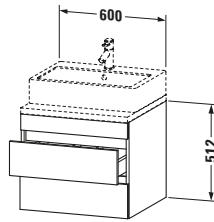

**Konsolenwaschtischunterbau wandhängend**

Basis Angaben	
Langbezeichnung	Duravit DuraStyle Konsolenwaschtischunterbau wandhängend, Weiß Hochglanz, Rechteckig, Anzahl Schubkästen: 2 – DS531502222

Spezifikationen	
Anzahl Schubkästen	2
Für Anzahl Waschtische	1
Montagegrad	Montiert
Waschplatz	
Position Becken	Mitte
Montage	
Montageart	Konsolenmontage / Wandhängend / Wandmontage
Farbe	
Farbwert	Weiß
Glanzgrad	Hochglanz
Front	
Farbwert Front	Weiß
Glanzgrad Front	Hochglanz
Korpus	
Glanzgrad Korpus	Hochglanz
Material Korpus	Hochverdichtete Dreischicht-Holzspanplatte
Oberfläche Korpus	Dekor
Griff	
Ausführung Griff	Grifflos

Features	
Inneneinteilung	Optional
Selbsteinzug mit Dämpfung	✓
Siphonausschnitt	✓
Schürze	✓

Lieferumfang	
Montage	
Inkl. Befestigungsmaterial	✓
Technische Dokumentation	
Inkl. Montageanleitung	digital und gedruckt

Logistik	
Artikelgewicht	21,3 kg
Verkaufsverpackung	
Art Verkaufsverpackung	Karton
Menge / Verkaufsverpackung	1 Stk.
Ab Werk verpackt	✓
Breite Verkaufsverpackung inkl. Artikel	685 mm
Höhe Verkaufsverpackung inkl. Artikel	670 mm
Tiefe Verkaufsverpackung inkl. Artikel	640 mm
Gewicht Verkaufsverpackung inkl. Artikel	25,5 kg
Anzahl Packstücke	1

Vermaßung	
Breite / Länge	600 mm
Höhe	512 mm
Tiefe / Breite	548 mm
Min. Wandabstand	20 mm

Passende Produkte	
Passende Artikel	
	Raumsparsiphon # 005076 Universal
	Inneneinteilung # UV9846 Universal

Notwendige Artikel	
	Konsole # DS103C DuraStyle
	Konsole # DS107C DuraStyle
	Konsole # DS102C DuraStyle
	Konsole # DS106C DuraStyle