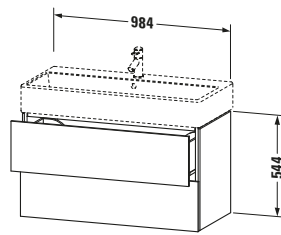

L-Cube # LC627803030

Design by Christian Werner

Waschtischunterbau wandhängend

Basis Angaben	
Langbezeichnung	Duravit L-Cube Waschtischunterbau wandhängend, Eiche Natur Matt, Rechteckig, Anzahl Schubkästen: 2, Tip-on Technik – LC627803030

Spezifikationen	
Anzahl Schubkästen	2
Für Anzahl Waschtische	1
Montagegrad	Montiert
Waschplatz	
Position Becken	Mitte
Montage	
Montageart	Montage unter Waschtisch / Wandhängend / Wandmontage
Farbe	
Farbwert	Eiche Natur
Glanzgrad	Matt
Front	
Farbwert Front	Eiche Natur
Glanzgrad Front	Matt
Korpus	
Glanzgrad Korpus	Matt
Material Korpus	Hochverdichtete Dreischicht-Holzspanplatte
Oberfläche Korpus	Dekor
Griff	
Ausführung Griff	Grifflos

Logistik	
Artikelgewicht	40,7 kg
Verkaufsverpackung	
Art Verkaufsverpackung	Karton
Menge / Verkaufsverpackung	1 Stk.
Ab Werk verpackt	✓
Breite Verkaufsverpackung inkl. Artikel	984 mm
Höhe Verkaufsverpackung inkl. Artikel	459 mm
Tiefe Verkaufsverpackung inkl. Artikel	544 mm
Gewicht Verkaufsverpackung inkl. Artikel	44,5 kg
Anzahl Packstücke	1

Vermaßung	
Breite / Länge	984 mm
Höhe	544 mm
Tiefe / Breite	459 mm
Min. Wandabstand	0 mm

Weitere Informationen finden Sie hier

<https://pro.duravit.de/p/LC627803030>