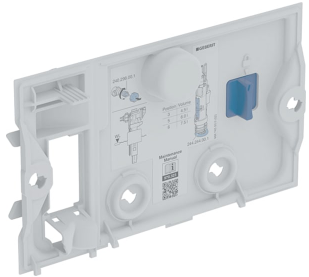

# Schutzplatte für Geberit DuoFresh Modul, für Sigma UP-Spülkasten 12 cm

Art.-Nr.	VE1 St.
243.975.00.1	1