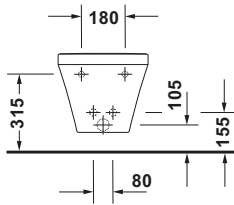

DuraStyle # 2282150000

Design by Matteo Thun & Antonio Rodriguez

Wand Bidet

Basis Angaben	
Langbezeichnung	Duravit DuraStyle Wand Bidet, Weiß Hochglanz, 540 mm, Hahnlochbank, Anzahl Hahnlöcher pro Waschplatz: 1, Überlauf – 2282150000

Spezifikationen	
Farbe	
Farbwert	Weiß
Glanzgrad	Hochglanz
Material	
Material	Keramik
Waschplatz	
Anzahl Hahnlöcher pro Waschplatz	1
Überlauf	
Überlauf	✓

Features	
Waschplatz	
Hahnlochbank	✓

Logistik	
Artikelgewicht	21 kg

Weitere Informationen finden Sie hier

<https://pro.duravit.de/p/2282150000>

Beschreibungstexte	
Ausschreibungstext	Duravit DuraStyle Wand Bidet Weiß Hochglanz 540 mm, Designer: Matteo Thun & Antonio Rodriguez, Sanitärkeramik, Form: Rund, Überlauf, Wandhängend, Hahnlochbank, CE-Kennzeichen-1: EN 14528, EAN Nr.: 4021534895401, Artikelgewicht: 21 kg, Abmessungen (Breite / Länge x Tiefe / Breite x Höhe): 370 x 540 x 320 mm, Artikel Nr.: 2282150000