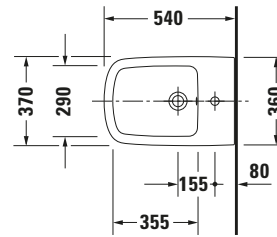

DuraStyle # 2282150000

Design by Matteo Thun & Antonio Rodriguez

Wand Bidet

Basis Angaben	
Langbezeichnung	Duravit DuraStyle Wand Bidet, Weiß Hochglanz, 540 mm, Hahnlochbank, Anzahl Hahnlöcher pro Waschplatz: 1, Überlauf – 2282150000

Spezifikationen	
Farbe	
Farbwert	Weiß
Glanzgrad	Hochglanz
Material	
Material	Keramik
Waschplatz	
Anzahl Hahnlöcher pro Waschplatz	1
Überlauf	
Überlauf	✓

Features	
Waschplatz	
Hahnlochbank	✓

Logistik	
Artikelgewicht	21 kg

Weitere Informationen finden Sie hier

<https://pro.duravit.de/p/2282150000>

Beschreibungstexte	
Ausschreibungstext	Duravit DuraStyle Wand Bidet Weiß Hochglanz 540 mm, Designer: Matteo Thun & Antonio Rodriguez, Sanitärkeramik, Form: Rund, Überlauf, Wandhängend, Hahnlochbank, CE-Kennzeichen-1: EN 14528, EAN Nr.: 4021534895401, Artikelgewicht: 21 kg, Abmessungen (Breite / Länge x Tiefe / Breite x Höhe): 370 x 540 x 320 mm, Artikel Nr.: 2282150000