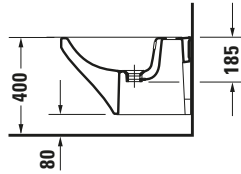

DuraStyle # 2282150000

Design by Matteo Thun & Antonio Rodriguez

Wand Bidet

Basis Angaben	
Langbezeichnung	Duravit DuraStyle Wand Bidet, Weiß Hochglanz, 540 mm, Hahnlochbank, Anzahl Hahnlöcher pro Waschplatz: 1, Überlauf – 2282150000

Spezifikationen	
Farbe	
Farbwert	Weiß
Glanzgrad	Hochglanz
Material	
Material	Keramik
Waschplatz	
Anzahl Hahnlöcher pro Waschplatz	1
Überlauf	
Überlauf	✓

Features	
Waschplatz	
Hahnlochbank	✓

Logistik	
Artikelgewicht	21 kg

Weitere Informationen finden Sie hier

<https://pro.duravit.de/p/2282150000>

Beschreibungstexte	
Ausschreibungstext	Duravit DuraStyle Wand Bidet Weiß Hochglanz 540 mm, Designer: Matteo Thun & Antonio Rodriguez, Sanitärkeramik, Form: Rund, Überlauf, Wandhängend, Hahnlochbank, CE-Kennzeichen-1: EN 14528, EAN Nr.: 4021534895401, Artikelgewicht: 21 kg, Abmessungen (Breite / Länge x Tiefe / Breite x Höhe): 370 x 540 x 320 mm, Artikel Nr.: 2282150000