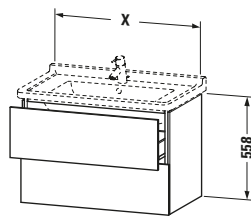

Waschtischunterbau wandhängend

Basis Angaben	
Langbezeichnung	Duravit L-Cube Waschtischunterbau wandhängend, Nussbaum dunkel Matt, Rechteckig, Anzahl Schubkästen: 2, Tip-on Technik – LC626402121

Lieferumfang	
Montage	
Inkl. Befestigungsmaterial	✓
Technische Dokumentation	
Inkl. Montageanleitung	digital und gedruckt

Passende Produkte	
Passende Artikel	
	Raumsparsiphon # 005076 Universal
	Einrichtungssystem Set # UV0501 Universal
	Waschtisch # 030470 Starck 3
Notwendige Artikel	
	Waschtisch # 030470 Starck 3

Spezifikationen	
Anzahl Schubkästen	2
Für Anzahl Waschtische	1
Montagegrad	Montiert
Waschplatz	
Position Becken	Mitte
Montage	
Montageart	Montage unter Waschtisch / Wandhängend / Wandmontage
Farbe	
Farbwert	Nussbaum dunkel
Glanzgrad	Matt
Front	
Farbwert Front	Nussbaum dunkel
Glanzgrad Front	Matt
Korpus	
Glanzgrad Korpus	Matt
Material Korpus	Hochverdichtete Dreischicht-Holzspanplatte
Oberfläche Korpus	Dekor
Griff	
Ausführung Griff	Grifflos

Logistik	
Artikelgewicht	30,7 kg
Verkaufsverpackung	
Art Verkaufsverpackung	Karton
Menge / Verkaufsverpackung	1 Stk.
Ab Werk verpackt	✓
Breite Verkaufsverpackung inkl. Artikel	615 mm
Höhe Verkaufsverpackung inkl. Artikel	860 mm
Tiefe Verkaufsverpackung inkl. Artikel	550 mm
Gewicht Verkaufsverpackung inkl. Artikel	35 kg
Anzahl Packstücke	1

Vermaßung	
Breite / Länge	670 mm
Höhe	558 mm
Tiefe / Breite	469 mm
Min. Wandabstand	0 mm

Weitere Informationen finden Sie hier

<https://pro.duravit.de/p/LC626402121>

Features	
Tip-on Technik	✓
Einrichtungssystem	Optional
Selbsteinzug mit Dämpfung	✓
Siphonausschnitt	✓
Schürze	✓