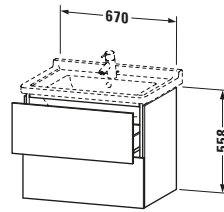

**Waschtischunterbau wandhängend**

Basis Angaben	
Langbezeichnung	Duravit L-Cube Waschtischunterbau wandhängend, Nussbaum dunkel Matt, Rechteckig, Anzahl Schubkästen: 2, Tip-on Technik – LC626402121

Lieferumfang	
<b>Montage</b>	
Inkl. Befestigungsmaterial	✓
<b>Technische Dokumentation</b>	
Inkl. Montageanleitung	digital und gedruckt

Spezifikationen	
Anzahl Schubkästen	2
Für Anzahl Waschtische	1
Montagegrad	Montiert
<b>Waschplatz</b>	
Position Becken	Mitte
<b>Montage</b>	
Montageart	Montage unter Waschtisch / Wandhängend / Wandmontage
<b>Farbe</b>	
Farbwert	Nussbaum dunkel
Glanzgrad	Matt
<b>Front</b>	
Farbwert Front	Nussbaum dunkel
Glanzgrad Front	Matt
<b>Korpus</b>	
Glanzgrad Korpus	Matt
Material Korpus	Hochverdichtete Dreischicht-Holzspanplatte
Oberfläche Korpus	Dekor
<b>Griff</b>	
Ausführung Griff	Grifflos

Logistik	
Artikelgewicht	30,7 kg
<b>Verkaufsverpackung</b>	
Art Verkaufsverpackung	Karton
Menge / Verkaufsverpackung	1 Stk.
Ab Werk verpackt	✓
Breite Verkaufsverpackung inkl. Artikel	615 mm
Höhe Verkaufsverpackung inkl. Artikel	860 mm
Tiefe Verkaufsverpackung inkl. Artikel	550 mm
Gewicht Verkaufsverpackung inkl. Artikel	35 kg
Anzahl Packstücke	1

Vermaßung	
Breite / Länge	670 mm
Höhe	558 mm
Tiefe / Breite	469 mm
Min. Wandabstand	0 mm

Weitere Informationen finden Sie hier

<https://pro.duravit.de/p/LC626402121>

Features	
Tip-on Technik	✓
Einrichtungssystem	Optional
Selbsteinzug mit Dämpfung	✓
Siphonausschnitt	✓
Schürze	✓