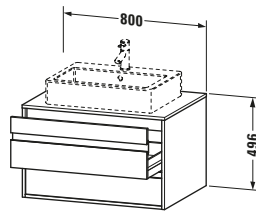

Konsolenwaschtischunterbau wandhängend

Basis Angaben		Spezifikationen		Lieferumfang	
Langbezeichnung	Duravit Ketho Konsolenwaschtischunterbau wandhängend, Weiß Matt, Rechteckig, Anzahl Ausschnitte: 1, Anzahl Schubkästen: 2 – KT665401818	Anzahl Ausschnitte	1	Inkl. Konsolenplatte	✓
		Anzahl Schubkästen	2	Montage	
		Für Anzahl Waschtische	1	Inkl. Befestigungsmaterial	✓
		Montagegrad	Montiert	Technische Dokumentation	
		Waschplatz		Inkl. Montageanleitung	digital und gedruckt
		Position Becken	Mitte	Logistik	
		Montage		Artikelgewicht	32 kg
		Montageart	Wandhängend / Wandmontage	Verkaufsverpackung	
		Farbe		Art Verkaufsverpackung	Karton
		Farbwert	Weiß	Menge / Verkaufsverpackung	1 Stk.
		Glanzgrad	Matt	Ab Werk verpackt	✓
		Front		Breite Verkaufsverpackung inkl. Artikel	620 mm
		Farbwert Front	Weiß	Höhe Verkaufsverpackung inkl. Artikel	860 mm
		Glanzgrad Front	Matt	Tiefe Verkaufsverpackung inkl. Artikel	555 mm
		Korpus		Gewicht Verkaufsverpackung inkl. Artikel	36 kg
		Glanzgrad Korpus	Matt	Anzahl Packstücke	1
		Material Korpus	Hochverdichtete Dreischicht-Holzspanplatte	Vermaßung	
		Oberfläche Korpus	Dekor	Breite / Länge	800 mm
		Konsole		Höhe	496 mm
		Farbwert Konsole	Weiß	Tiefe / Breite	550 mm
		Glanzgrad Konsole	Matt	Min. Wandabstand	0 mm
		Material Konsole	Hochverdichtete Dreischicht-Holzspanplatte	Passende Produkte	
		Oberfläche Konsole	Dekor	Passende Artikel	
		Griff			Raumsparsiphon # 005076 Universal
		Ausführung Griff	Griffleiste		
		Anzahl Griffe	2		
		Farbwert Griff	Silber		
		Features			
		Selbsteinzug mit Dämpfung	✓		
		Siphonausschnitt	✓		
		Schürze	✓		
		Hahnlochbohrungen möglich	✓		

Alle Zeichnungen enthalten alle notwendigen Maße (mm), die den üblichen Toleranzen unterliegen. Exakte Maße können nur am Produkt abgenommen werden.

Ketho # KT665401818

Design by Christian Werner

Konsolenwaschtischunterbau wandhängend