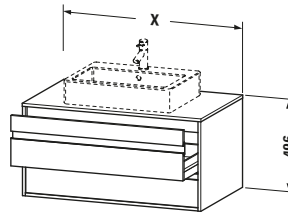

Konsolenwaschtischunterbau wandhängend

Basis Angaben		Spezifikationen		Lieferumfang	
Langbezeichnung	Duravit Ketho Konsolenwaschtischunterbau wandhängend, Weiß Matt, Rechteckig, Anzahl Ausschnitte: 1, Anzahl Schubkästen: 2 – KT665401818	Anzahl Ausschnitte	1	Inkl. Konsolenplatte	✓
		Anzahl Schubkästen	2	Montage	
		Für Anzahl Waschtische	1	Inkl. Befestigungsmaterial	✓
		Montagegrad	Montiert	Technische Dokumentation	
		Waschplatz		Inkl. Montageanleitung	digital und gedruckt
		Position Becken	Mitte	Logistik	
		Montage		Artikelgewicht	32 kg
		Montageart	Wandhängend / Wandmontage	Verkaufsverpackung	
		Farbe		Art Verkaufsverpackung	Karton
		Farbwert	Weiß	Menge / Verkaufsverpackung	1 Stk.
		Glanzgrad	Matt	Ab Werk verpackt	✓
		Front		Breite Verkaufsverpackung inkl. Artikel	620 mm
		Farbwert Front	Weiß	Höhe Verkaufsverpackung inkl. Artikel	860 mm
		Glanzgrad Front	Matt	Tiefe Verkaufsverpackung inkl. Artikel	555 mm
		Korpus		Gewicht Verkaufsverpackung inkl. Artikel	36 kg
		Glanzgrad Korpus	Matt	Anzahl Packstücke	1
		Material Korpus	Hochverdichtete Dreischicht-Holzspanplatte	Vermaßung	
		Oberfläche Korpus	Dekor	Breite / Länge	800 mm
		Konsole		Höhe	496 mm
		Farbwert Konsole	Weiß	Tiefe / Breite	550 mm
		Glanzgrad Konsole	Matt	Min. Wandabstand	0 mm
		Material Konsole	Hochverdichtete Dreischicht-Holzspanplatte	Passende Produkte	
		Oberfläche Konsole	Dekor	Passende Artikel	
		Griff			Raumsparsiphon # 005076 Universal
		Ausführung Griff	Griffleiste		
		Anzahl Griffe	2		
		Farbwert Griff	Silber		
		Features			
		Selbsteinzug mit Dämpfung	✓		
		Siphonausschnitt	✓		
		Schürze	✓		
		Hahnlochbohrungen möglich	✓		

Alle Zeichnungen enthalten alle notwendigen Maße (mm), die den üblichen Toleranzen unterliegen. Exakte Maße können nur am Produkt abgenommen werden.

Ketho # KT665401818

Design by Christian Werner

Konsolenwaschtischunterbau wandhängend