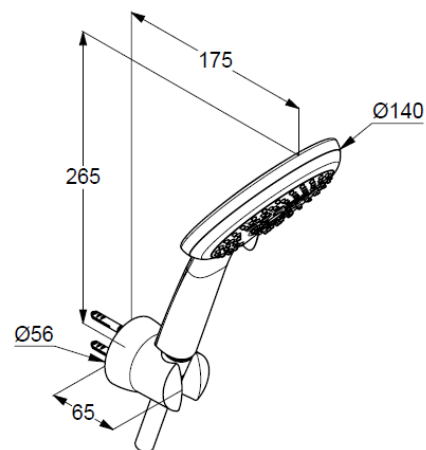

Handbrause 3 S
mit 3 Strahlarten
volume/booster/smooth
mit Kalkschnellreinigung
Anschlussgewinde G1/2
Siebdichtung

Brauseschlauch
kunststoffummantelt
mit Metalleffekt
mit konischen Muttern
verdrehbarer
G1/2 x G1/2 x 1250mm

Wand-Brausehalter
für Brauseschläuche mit konischer Mutter
mit Befestigungsmaterial
zur starren Wandmontage

Produktabbildung/ Product picture

Maßzeichnung/ Dimensional drawing

Durchfluss/ Flow rate