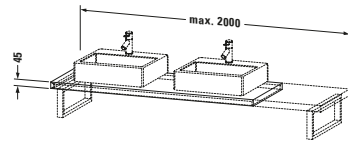

Konsole

Basis Angaben	
Langbezeichnung	Duravit DuraStyle Konsole, Betongrau Matt, Rechteckig, Anzahl Ausschnitte: 1 – DS102C00707
Artikel Nr.	DS102C00707

Spezifikationen	
Anzahl Ausschnitte	1
Oberfläche	Dekor
Oberflächenbehandlung	Direktbeschichtet

Montage	
Montageart	Wandhängend / Wandmontage
Einbauart	Vorwand

Farbe	
Farbwert	Betongrau
Glanzgrad	Matt

Material	
Material	Hochverdichtete Dreischicht-Holzspanplatte

Waschplatz	
Position Becken	Links / Mitte / Rechts

Features	
Hahnlochbohrungen möglich	✓

Lieferumfang	
Technische Dokumentation	
Inkl. Montageanleitung	digital und gedruckt

Logistik	
Artikelgewicht	19 kg
Verkaufsverpackung	
Art Verkaufsverpackung	Karton
Menge / Verkaufsverpackung	1 Stk.
Ab Werk verpackt	✓
Breite Verkaufsverpackung inkl. Artikel	615 mm
Höhe Verkaufsverpackung inkl. Artikel	2080 mm
Tiefe Verkaufsverpackung inkl. Artikel	140 mm
Gewicht Verkaufsverpackung inkl. Artikel	23 kg
Anzahl Packstücke	1

Vermaßung	
Breite / Länge	800 mm
Min. Variable Breite / Länge	800 mm
Max. Variable Breite / Länge	2000 mm
Höhe	45 mm
Tiefe / Breite	550 mm

Weitere Informationen finden Sie hier

<https://pro.duravit.de/p/DS102C00707>