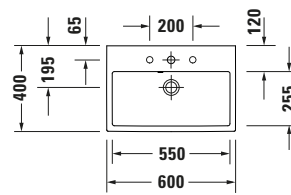

**Waschtisch**

**Basis Angaben**

Langbezeichnung	Duravit Vero Air Waschtisch Compact 600 mm Weiß Hochglanz, Hahnlochbank, Anzahl Hahnlöcher pro Waschplatz: 1, Überlauf, Geschliffen – 23686000271
-----------------	---

**Spezifikationen**
**Farbe**

Farbwert	Weiß
Innenfarbe	Weiß
Außenfarbe	Weiß
Glanzgrad	Hochglanz
Glanzgrad Innen	Hochglanz
Glanzgrad Außen	Hochglanz

**Überlauf**

Überlauf	✓
----------	---

**Waschplatz**

Anzahl Hahnlöcher pro Waschplatz	1
----------------------------------	---

**Beschreibungstexte**

Ausschreibungstext	Duravit Vero Air Waschtisch Compact Weiß Hochglanz 600 mm, Designer: Duravit, Sanitärkeramik, Aufsatzwandhängend, Überlauf, Position Ablauf: Mitte, Geschliffen, Ablagefläche: Hahnlochbank, Anzahl Becken: 1, Beckenform: Rechteckig, Position Becken: Mitte, Position Hahnloch: Mitte, Weiß Hochglanz, Geeignet für Möbel, Hahnlochbank, CE-Kennzeichen-1: EN 14688, EAN Nr.: 4063382007537, Artikelgewicht: 15,4 kg, Beckenbreite: 550 mm, Beckentiefe: 259 mm, Abmessungen (Breite / Länge x Tiefe / Breite x Höhe): 600 x 400 x 160 mm, WonderGliss, Artikel Nr.: 23686000271
--------------------	--