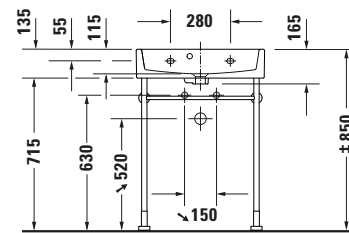

**Waschtisch**

**Basis Angaben**

Langbezeichnung	Duravit Vero Air Waschtisch Compact 600 mm Weiß Hochglanz, Hahnlochbank, Anzahl Hahnlöcher pro Waschplatz: 1, Überlauf, Geschliffen – 23686000271
-----------------	---

**Beschreibungstexte**

Ausschreibungstext	Duravit Vero Air Waschtisch Compact Weiß Hochglanz 600 mm, Designer: Duravit, Sanitärkeramik, Aufsatzwandhängend, Überlauf, Position Ablauf: Mitte, Geschliffen, Ablagefläche: Hahnlochbank, Anzahl Becken: 1, Beckenform: Rechteckig, Position Becken: Mitte, Position Hahnloch: Mitte, Weiß Hochglanz, Geeignet für Möbel, Hahnlochbank, CE-Kennzeichen-1: EN 14688, EAN Nr.: 4063382007537, Artikelgewicht: 15,4 kg, Beckenbreite: 550 mm, Beckentiefe: 259 mm, Abmessungen (Breite / Länge x Tiefe / Breite x Höhe): 600 x 400 x 160 mm, WonderGliss, Artikel Nr.: 23686000271
--------------------	--