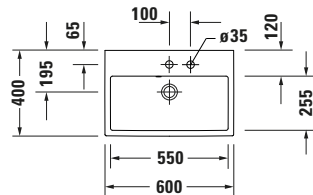

**Waschtisch**

**Basis Angaben**

Langbezeichnung	Duravit Vero Air Waschtisch Compact 600 mm Weiß Hochglanz, Hahnlochbank, Anzahl Hahnlöcher pro Waschplatz: 1, Überlauf, Geschliffen – 23686000271
-----------------	---

**Spezifikationen**
**Farbe**

Farbwert	Weiß
Innenfarbe	Weiß
Außenfarbe	Weiß
Glanzgrad	Hochglanz
Glanzgrad Innen	Hochglanz
Glanzgrad Außen	Hochglanz

**Überlauf**

Überlauf	✓
----------	---

**Waschplatz**

Anzahl Hahnlöcher pro Waschplatz	1
----------------------------------	---

**Beschreibungstexte**

Ausschreibungstext	Duravit Vero Air Waschtisch Compact Weiß Hochglanz 600 mm, Designer: Duravit, Sanitärkeramik, Aufsatzwandhängend, Überlauf, Position Ablauf: Mitte, Geschliffen, Ablagefläche: Hahnlochbank, Anzahl Becken: 1, Beckenform: Rechteckig, Position Becken: Mitte, Position Hahnloch: Mitte, Weiß Hochglanz, Geeignet für Möbel, Hahnlochbank, CE-Kennzeichen-1: EN 14688, EAN Nr.: 4063382007537, Artikelgewicht: 15,4 kg, Beckenbreite: 550 mm, Beckentiefe: 259 mm, Abmessungen (Breite / Länge x Tiefe / Breite x Höhe): 600 x 400 x 160 mm, WonderGliss, Artikel Nr.: 23686000271
--------------------	--