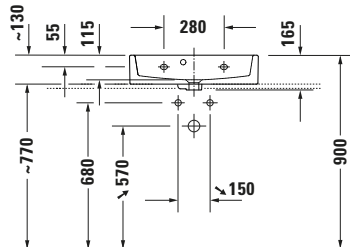

**Waschtisch**

**Basis Angaben**

Langbezeichnung	Duravit Vero Air Waschtisch Compact 600 mm Weiß Hochglanz, Hahnlochbank, Anzahl Hahnlöcher pro Waschplatz: 1, Überlauf, Geschliffen – 23686000271
-----------------	---

**Spezifikationen**
**Farbe**

Farbwert	Weiß
Innenfarbe	Weiß
Außenfarbe	Weiß
Glanzgrad	Hochglanz
Glanzgrad Innen	Hochglanz
Glanzgrad Außen	Hochglanz

**Überlauf**

Überlauf	✓
----------	---

**Waschplatz**

Anzahl Hahnlöcher pro Waschplatz	1
----------------------------------	---

**Beschreibungstexte**

Ausschreibungstext	Duravit Vero Air Waschtisch Compact Weiß Hochglanz 600 mm, Designer: Duravit, Sanitärkeramik, Aufsatzwandhängend, Überlauf, Position Ablauf: Mitte, Geschliffen, Ablagefläche: Hahnlochbank, Anzahl Becken: 1, Beckenform: Rechteckig, Position Becken: Mitte, Position Hahnloch: Mitte, Weiß Hochglanz, Geeignet für Möbel, Hahnlochbank, CE-Kennzeichen-1: EN 14688, EAN Nr.: 4063382007537, Artikelgewicht: 15,4 kg, Beckenbreite: 550 mm, Beckentiefe: 259 mm, Abmessungen (Breite / Länge x Tiefe / Breite x Höhe): 600 x 400 x 160 mm, WonderGliss, Artikel Nr.: 23686000271
--------------------	--