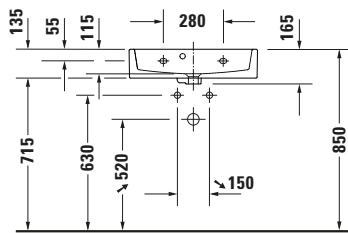

**Waschtisch**

**Basis Angaben**

Langbezeichnung	Duravit Vero Air Waschtisch Compact 600 mm Weiß Hochglanz, Hahnlochbank, Anzahl Hahnlöcher pro Waschplatz: 1, Überlauf, Geschliffen – 23686000271
-----------------	---

**Spezifikationen**
**Farbe**

Farbwert	Weiß
Innenfarbe	Weiß
Außenfarbe	Weiß
Glanzgrad	Hochglanz
Glanzgrad Innen	Hochglanz
Glanzgrad Außen	Hochglanz

**Überlauf**

Überlauf	✓
----------	---

**Waschplatz**

Anzahl Hahnlöcher pro Waschplatz	1
----------------------------------	---

**Beschreibungstexte**

Ausschreibungstext	Duravit Vero Air Waschtisch Compact Weiß Hochglanz 600 mm, Designer: Duravit, Sanitärkeramik, Aufsatzwandhängend, Überlauf, Position Ablauf: Mitte, Geschliffen, Ablagefläche: Hahnlochbank, Anzahl Becken: 1, Beckenform: Rechteckig, Position Becken: Mitte, Position Hahnloch: Mitte, Weiß Hochglanz, Geeignet für Möbel, Hahnlochbank, CE-Kennzeichen-1: EN 14688, EAN Nr.: 4063382007537, Artikelgewicht: 15,4 kg, Beckenbreite: 550 mm, Beckentiefe: 259 mm, Abmessungen (Breite / Länge x Tiefe / Breite x Höhe): 600 x 400 x 160 mm, WonderGliss, Artikel Nr.: 23686000271
--------------------	--