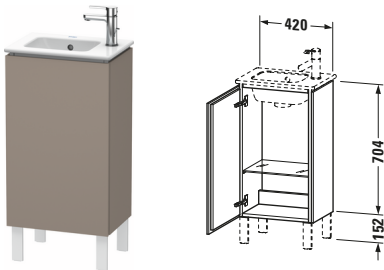

L-Cube # LC6273L4343

Design by Christian Werner

Waschtischunterbau bodenstehend

Basis Angaben	
Langbezeichnung	Duravit L-Cube Waschtischunterbau bodenstehend, Basalt Matt, Rechteckig, Anzahl Türen: 1 – LC6273L4343

Spezifikationen	
Tür	
Anzahl Türen	1
Türanschlag	Links
Böden	
Anzahl Glasfachböden	1
Für Anzahl Waschtische	1
Montagegrad	Montiert
Waschplatz	
Position Becken	Mitte
Montage	
Montageart	Montage unter Waschtisch / Bodenstehend / Wandmontage
Farbe	
Farbwert	Basalt
Glanzgrad	Matt
Front	
Farbwert Front	Basalt
Glanzgrad Front	Matt
Korpus	
Glanzgrad Korpus	Matt
Material Korpus	Hochverdichtete Dreischicht-Holzspanplatte
Oberfläche Korpus	Dekor
Griff	
Ausführung Griff	Grifflos

Vermaßung	
Breite / Länge	420 mm
Höhe	704 mm
Tiefe / Breite	294 mm
Min. Wandabstand	50 mm

Passende Produkte

Passende Artikel	
	Sockelfuß # UV9994 Universal
	Sockelfuß # UV9993 Universal
	Sockelfuß # UV9992 Universal
	Sockelfuß # UV9991 Universal
	Handwaschbecken # 072343 ME by Starck
Notwendige Artikel	
	Handwaschbecken # 072343 ME by Starck