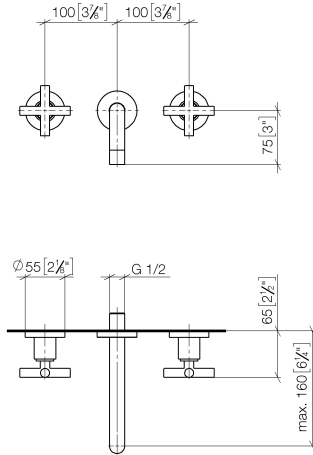

- Min. Einbautiefe 85 mm
- Max. Einbautiefe 145 mm

Benötigtes Zubehör

**UP-Wandbatterie , Auslauf mittig -** 35 700 970 90

- Min. Einbautiefe 85 mm
- Max. Einbautiefe 145 mm

Benötigtes Zubehör

**UP-Wandbatterie , Auslauf links -** 35 713 970 90

- Min. Einbautiefe 65 mm
- Max. Einbautiefe 130 mm

Benötigtes Zubehör

**UP-Wandbatterie , Auslauf rechts -** 35 714 970 90

- Min. Einbautiefe 65 mm
- Max. Einbautiefe 130 mm

Benötigtes Zubehör

**UP-Wandbatterie , Auslauf mittig -** 35 707 970 90

- Min. Einbautiefe 70 mm
- Max. Einbautiefe 135 mm

36 707 892 Produktversion ab 01.04.2024

mm [inches]

**Durchflussdiagramm**

**Codes & Standards**

DIN 4109	EN 200	ISO 3822	Scottish Water Byelaws
UK Water Supply Regulations	Ü-Zeichen	VA-Zeichen	XP P 41-280

## Ersatzteilstückliste

Nr.	Artikelnummer	Benennung	Verbaumenge	Lieferzeit
5	09 27 22 503-08	Rosette DB Logo Ø 55 x Ø 22 x 9 mm - Platin	1,00	40
1	90 90 03 157 00 90	Oberteil , rechtsschließend 1/2" -	2,00	2
7	90 23 01 019 00-08	Luftsprudler M18x1-IG 7,0 l/min. - Platin	1,00	40
3	09 24 03 081 10 90	Verlängerung 1/2" x 50 mm -	1,00	2
2	36 310 892-08	TARA Unterputzventil - Platin	2,00	-
Ersatzteil nicht mehr bestellbar, bitte bestellen Sie den Nachfolgeartikel				
4	90 14 10 026 00 90	O-Ring 20,5 x 3,5 mm -	1,00	2
6	04 28 22 089 10-08	Auslauf 160 mm - Platin	1,00	40