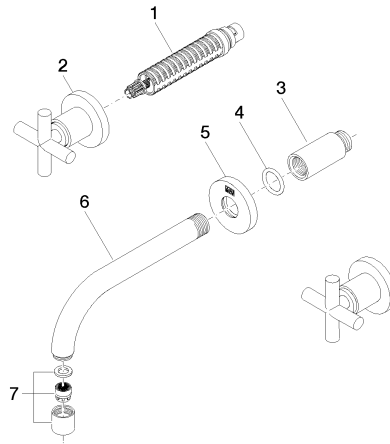

- Min. Einbautiefe 65 mm
- Max. Einbautiefe 130 mm

Benötigtes Zubehör

**UP-Wandbatterie , Auslauf rechts -** 35 714 970 90

- Min. Einbautiefe 65 mm
- Max. Einbautiefe 130 mm

Benötigtes Zubehör

**UP-Wandbatterie , Auslauf mittig -** 35 707 970 90

- Min. Einbautiefe 70 mm
- Max. Einbautiefe 135 mm

36 707 892 Produktversion ab 01.04.2024

mm [inches]

**Durchflussdiagramm**

**Codes & Standards**

DIN 4109	EN 200	ISO 3822	Scottish Water Byelaws
UK Water Supply Regulations	Ü-Zeichen	VA-Zeichen	XP P 41-280

## TARA Waschtisch-Wandbatterie ohne Ablaufgarnitur - Platin

TARA

36 707 892 Produktversion ab 01.04.2024

## Ersatzteilstückliste

Nr.	Artikelnummer	Benennung	Verbaumenge	Lieferzeit
5	09 27 22 503-08	Rosette DB Logo Ø 55 x Ø 22 x 9 mm - Platin	1,00	40
1	90 90 03 157 00 90	Oberteil , rechtsschließend 1/2" -	2,00	2
7	90 23 01 019 00-08	Luftsprudler M18x1-IG 7,0 l/min. - Platin	1,00	40
3	09 24 03 081 10 90	Verlängerung 1/2" x 50 mm -	1,00	2
2	36 310 892-08	TARA Unterputzventil - Platin	2,00	-
Ersatzteil nicht mehr bestellbar, bitte bestellen Sie den Nachfolgeartikel				
4	90 14 10 026 00 90	O-Ring 20,5 x 3,5 mm -	1,00	2
6	04 28 22 089 10-08	Auslauf 160 mm - Platin	1,00	40