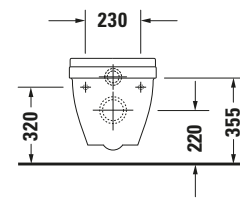

Starck 3 # 2206092000

Design by Philippe Starck

Wand WC

Basis Angaben	
Langbezeichnung	Duravit Starck 3 Wand WC, 545 mm, Weiß Hochglanz, Tiefspüler, Spülrand: geschlossen, HygieneGlaze, 6 l, Abgang: waagrecht – 2206092000

Spezifikationen	
Farbe	
Farbwert	Weiß
Innenfarbe	Weiß
Aussenfarbe	Weiß
Glanzgrad	Hochglanz
Glanzgrad Innen	Hochglanz
Glanzgrad Außen	Hochglanz
Spülung	
Spülform	Tiefspüler
Spülrand	geschlossen
Unified Water Label (UWL) Klasse	2
Große Spülwassermenge	6 l
Ablauf	
Abgang	waagrecht
Relevante Zertifikate	
Unified Water Label (UWL) Klasse	2

Beschreibungstexte	
Ausschreibungstext	Duravit Starck 3 Wand WC Weiß Hochglanz 545 mm, Designer: Philippe Starck, Spülform: Tiefspüler, Spülrand: geschlossen, Sanitärkeramik, Wandhängend, Abgang: waagrecht, Große Spülwassermenge: 6 l, Befestigung inklusive: Nein, Unified Water Label (UWL) Klasse: 2, CE-Kennzeichen-1: EN 997, EAN Nr.: 4053424325125, Artikelgewicht: 26,5 kg, Abmessungen (Breite / Länge x Tiefe / Breite x Höhe): 365 x 545 x 355 mm, HygieneGlaze, Artikel Nr.: 2206092000