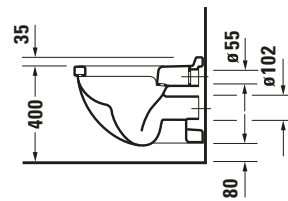

Starck 3 # 2206092000

Design by Philippe Starck

Wand WC

Basis Angaben	
Langbezeichnung	Duravit Starck 3 Wand WC, 545 mm, Weiß Hochglanz, Tiefspüler, Spülrand: geschlossen, HygieneGlaze, 6 l, Abgang: waagrecht – 2206092000

Spezifikationen	
Farbe	
Farbwert	Weiß
Innenfarbe	Weiß
Aussenfarbe	Weiß
Glanzgrad	Hochglanz
Glanzgrad Innen	Hochglanz
Glanzgrad Außen	Hochglanz
Spülung	
Spülform	Tiefspüler
Spülrand	geschlossen
Unified Water Label (UWL) Klasse	2
Große Spülwassermenge	6 l
Ablauf	
Abgang	waagrecht
Relevante Zertifikate	
Unified Water Label (UWL) Klasse	2

Beschreibungstexte	
Ausschreibungstext	Duravit Starck 3 Wand WC Weiß Hochglanz 545 mm, Designer: Philippe Starck, Spülform: Tiefspüler, Spülrand: geschlossen, Sanitärkeramik, Wandhängend, Abgang: waagrecht, Große Spülwassermenge: 6 l, Befestigung inklusive: Nein, Unified Water Label (UWL) Klasse: 2, CE-Kennzeichen-1: EN 997, EAN Nr.: 4053424325125, Artikelgewicht: 26,5 kg, Abmessungen (Breite / Länge x Tiefe / Breite x Höhe): 365 x 545 x 355 mm, HygieneGlaze, Artikel Nr.: 2206092000