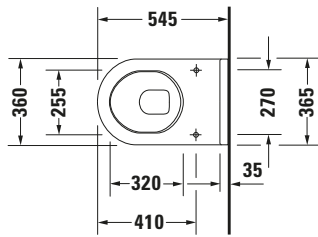

Starck 3 # 2206092000

Design by Philippe Starck

Wand WC

Basis Angaben	
Langbezeichnung	Duravit Starck 3 Wand WC, 545 mm, Weiß Hochglanz, Tiefspüler, Spülrand: geschlossen, HygieneGlaze, 6 l, Abgang: waagrecht – 2206092000

Spezifikationen	
Farbe	
Farbwert	Weiß
Innenfarbe	Weiß
Aussenfarbe	Weiß
Glanzgrad	Hochglanz
Glanzgrad Innen	Hochglanz
Glanzgrad Außen	Hochglanz
Spülung	
Spülform	Tiefspüler
Spülrand	geschlossen
Unified Water Label (UWL) Klasse	2
Große Spülwassermenge	6 l
Ablauf	
Abgang	waagrecht
Relevante Zertifikate	
Unified Water Label (UWL) Klasse	2

Beschreibungstexte	
Ausschreibungstext	Duravit Starck 3 Wand WC Weiß Hochglanz 545 mm, Designer: Philippe Starck, Spülform: Tiefspüler, Spülrand: geschlossen, Sanitärkeramik, Wandhängend, Abgang: waagrecht, Große Spülwassermenge: 6 l, Befestigung inklusive: Nein, Unified Water Label (UWL) Klasse: 2, CE-Kennzeichen-1: EN 997, EAN Nr.: 4053424325125, Artikelgewicht: 26,5 kg, Abmessungen (Breite / Länge x Tiefe / Breite x Höhe): 365 x 545 x 355 mm, HygieneGlaze, Artikel Nr.: 2206092000