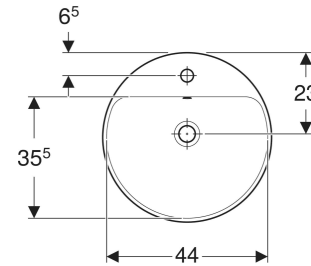

Geberit VariForm Einbauwaschtisch rund, mit Hahnlochbank

VERWENDUNGSZWECKE

- Zur Montage in Waschtischplatten von oben

EIGENSCHAFTEN

- Rund
- Einfache Montage dank mitgelieferter Ausschnittschablone

TECHNISCHE DATEN

Werkstoff Sanitärkeramik

LIEFERUMFANG

- Schablone

ZUBEHÖR

- Geberit Ablaufventil mit freiem Auslauf und Ventilabdeckung
- Geberit Ablaufventil mit freiem Auslauf, Sieb

Art.-Nr.	Farbe / Oberfläche	D cm	Hahnloch	Überlauf	B cm	H cm	T cm	VE1 St.	VE2 St.
500.705.00.2 *	Waschtisch: weiß / KeraTect Unterseite: glasiert	48	mittig	sichtbar, symmetrisch	48	18	48	1	16