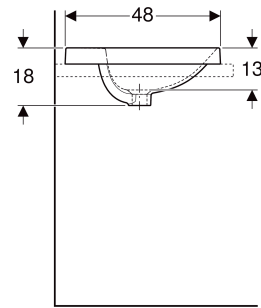

Geberit VariForm Einbauwaschtisch rund, mit Hahnlochbank

VERWENDUNGSZWECKE

- Zur Montage in Waschtischplatten von oben

EIGENSCHAFTEN

- Rund
- Einfache Montage dank mitgelieferter Ausschnittschablone

TECHNISCHE DATEN

Werkstoff Sanitärkeramik

LIEFERUMFANG

- Schablone

ZUBEHÖR

- Geberit Ablaufventil mit freiem Auslauf und Ventilabdeckung
- Geberit Ablaufventil mit freiem Auslauf, Sieb

Art.-Nr.	Farbe / Oberfläche	D cm	Hahnloch	Überlauf	B cm	H cm	T cm	VE1 St.	VE2 St.
500.705.00.2 *	Waschtisch: weiß / KeraTect Unterseite: glasiert	48	mittig	sichtbar, symmetrisch	48	18	48	1	16