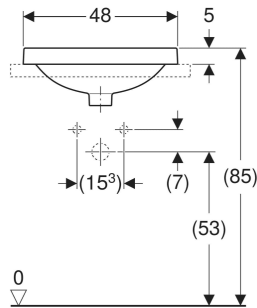

Geberit VariForm Einbauwaschtisch rund, mit Hahnlochbank

VERWENDUNGSZWECKE

- Zur Montage in Waschtischplatten von oben

EIGENSCHAFTEN

- Rund
- Einfache Montage dank mitgelieferter Ausschnittschablone

TECHNISCHE DATEN

Werkstoff Sanitärkeramik

LIEFERUMFANG

- Schablone

ZUBEHÖR

- Geberit Ablaufventil mit freiem Auslauf und Ventilabdeckung
- Geberit Ablaufventil mit freiem Auslauf, Sieb

Art.-Nr.	Farbe / Oberfläche	D cm	Hahnloch	Überlauf	B cm	H cm	T cm	VE1 St.	VE2 St.
500.705.00.2 *	Waschtisch: weiß / KeraTect Unterseite: glasiert	48	mittig	sichtbar, symmetrisch	48	18	48	1	16