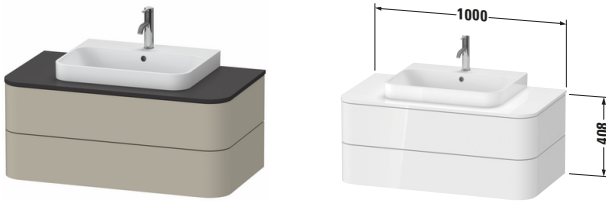

Happy D.2 # HP497106060

Design by sieger design

Konsolenwaschtischunterbau wandhängend

Basis Angaben	
Langbezeichnung	Duravit Happy D.2 Konsolenwaschtischunterbau wandhängend, Taupe Seidenmatt, Halbrund, Anzahl Ausschnitte: 1, Anzahl Schubkästen: 2, Tip-on Technik – HP497106060

Spezifikationen	
Anzahl Ausschnitte	1
Anzahl Schubkästen	2
Für Anzahl Waschtische	1
Montagegrad	Montiert
Waschplatz	
Position Becken	Mitte
Montage	
Montageart	Wandhängend / Wandmontage
Farbe	
Farbwert	Taupe
Glanzgrad	Seidenmatt
Front	
Farbwert Front	Taupe
Glanzgrad Front	Seidenmatt
Korpus	
Glanzgrad Korpus	Seidenmatt
Material Korpus	Hochverdichtete MDF-Platte
Oberfläche Korpus	Lack
Griff	
Ausführung Griff	Grifflos

Features	
Tip-on Technik	✓
Einrichtungssystem	Optional
Selbsteinzug mit Dämpfung	✓
Siphonausschnitt	✓
Schürze	✓

Lieferumfang	
Montage	
Inkl. Befestigungsmaterial	✓
Technische Dokumentation	
Inkl. Montageanleitung	digital und gedruckt

Vermaßung	
Breite / Länge	1000 mm
Höhe	408 mm
Tiefe / Breite	550 mm
Min. Wandabstand	0 mm

Passende Produkte	
Passende Artikel	
	Einrichtungssystem Set # UV0508 Universal
	Konsolle # HP031E Happy D.2
	Raumsparsiphon # 005076 Universal
Notwendige Artikel	
	Konsolle # HP031E Happy D.2
	Raumsparsiphon # 005076 Universal