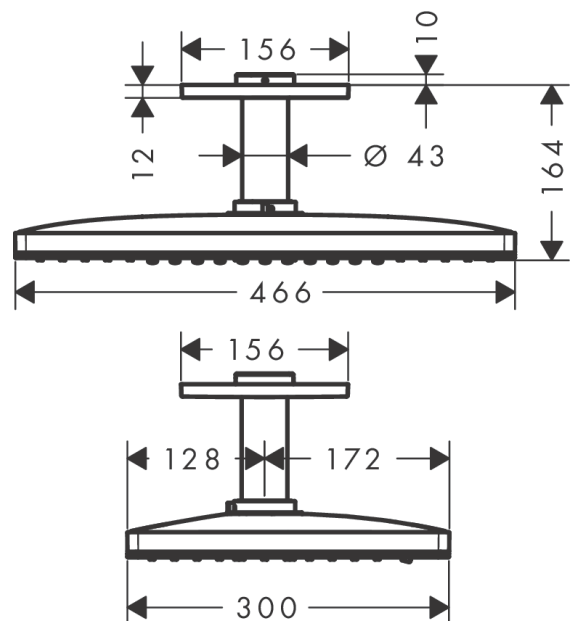

AXOR ShowerSolutions

Kopfbrause 460/300 3jet mit Deckenanschluss

Oberfläche: **Brushed Black Chrome** Artikelnummer: **35281340**

Beschreibung

Merkmale

- besteht aus: Kopfbrause, Deckenanschluss
- Brausekopfgrösse: 466 x 300 mm
- Strahlart: Rain, RainStream, MonoRain
- Durchflussmenge Rain (bei 3 bar): 17 l/min
- Durchflussmenge MonoRain (bei 3 Bar): 23 l/min
- Durchflussmenge RainStream (bei 3 bar): 22 l/min
- Maximale Durchflussmenge bei 3 bar: 23 l/min
- Mindestfließdruck: 1,5 bar
- Material Strahlscheibe: Metall
- Metalldeckenanschluss
- Deckenanschlusslänge: 100 mm
- Strahlscheibe zur Reinigung abnehmbar
- Kopfbrause zur Reinigung abnehmbar
- Montage: Deckenmontage
- Anschlussart: Grundkörper
- abgehängte Decke zwingend notwendig

Artikeldetails

TEAM-Nr. 758324.284
Preis exkl. MwSt. 4549.00 CHF

Technologie

Zertifikate / Nachhaltigkeit

Produktabbildung

Maßzeichnung

AXOR ShowerSolutions

Kopfbrause 460/300 3jet mit Deckenanschluss

Oberfläche: **Brushed Black Chrome** Artikelnummer: **35281340**

Durchflussdiagramm

Die Verbrauchswerte wurden praxisnah mit den dazugehörigen Armaturen (Thermostat/Mischer/ Unterputzventil) gemessen.