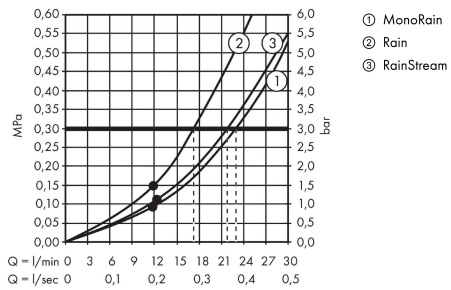

AXOR ShowerSolutions

Kopfbrause 460/300 3jet mit Deckenanschluss

Oberfläche: **Brushed Black Chrome** Artikelnummer: **35281340**

Beschreibung

Merkmale

- besteht aus: Kopfbrause, Deckenanschluss
- Brausekopfgrösse: 466 x 300 mm
- Strahlart: Rain, RainStream, MonoRain
- Durchflussmenge Rain (bei 3 bar): 17 l/min
- Durchflussmenge MonoRain (bei 3 Bar): 23 l/min
- Durchflussmenge RainStream (bei 3 bar): 22 l/min
- Maximale Durchflussmenge bei 3 bar: 23 l/min
- Mindestfließdruck: 1,5 bar
- Material Strahlscheibe: Metall
- Metalldeckenanschluss
- Deckenanschlusslänge: 100 mm
- Strahlscheibe zur Reinigung abnehmbar
- Kopfbrause zur Reinigung abnehmbar
- Montage: Deckenmontage
- Anschlussart: Grundkörper
- abgehängte Decke zwingend notwendig

Artikeldetails

TEAM-Nr. 758324.284
Preis exkl. MwSt. 4549.00 CHF

Technologie

Zertifikate / Nachhaltigkeit

Produktabbildung

Maßzeichnung

AXOR ShowerSolutions

Kopfbrause 460/300 3jet mit Deckenanschluss

Oberfläche: **Brushed Black Chrome** Artikelnummer: **35281340**

Durchflussdiagramm

Die Verbrauchswerte wurden praxisnah mit den dazugehörigen Armaturen (Thermostat/Mischer/ Unterputzventil) gemessen.