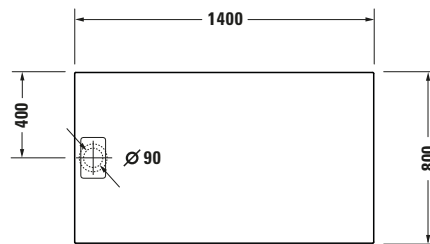

Duschwanne

Basis Angaben	
Langbezeichnung	Duravit Stonetto Duschwanne 1400x800 mm Weiß Matt, Bodenbündig, Halbeinbau, Aufgesetzt, Material: Mineralguss, DuroCast UltraResist, Rechteckig – 720217380000000

Spezifikationen	
Form	Rechteckig
Rutschfestigkeitsklasse	B
Farbe	
Farbwert	Weiß
Glanzgrad	Matt
Material	
Material	Mineralguss
Materialart	DuroCast UltraResist
Montage	
Einbauart	Bodenbündig / Halbeinbau / Aufgesetzt
Ablauf	
Position Ablauf	Seitlich

Lieferumfang	
Inkl. Ablaufabdeckung	✓
Inkl. Schmutzradierer	✓

Technische Dokumentation	
Inkl. Montageanleitung	digital und gedruckt
Inkl. Pflegeanleitung	digital und gedruckt

Vermaßung	
Breite / Länge	1400 mm
Tiefe / Breite	800 mm
Min. Höhe mit Füßen	130 mm
Max. Höhe mit Füßen	150 mm
Höhe mit Wannenträger	120 mm
Durchmesser Ablaufloch	90 mm

Beschreibungstexte	
Ausschreibungstext	Duravit Stonetto Duschwanne Weiß Matt, Designer: EOOS, Form: Rechteckig, Mineralguss, DuroCast UltraResist, Einbauart: Bodenbündig, Halbeinbau, Aufgesetzt, Position Ablauf: Seitlich, Rutschfestigkeitsklasse: B, CE-Kennzeichen-1: EN 14527, EAN Nr.: 4053424689326, Artikelgewicht: 32 kg, Abmessungen (Breite / Länge x Höhe): 1400 x 800 x 50 mm, Artikel Nr.: 720217380000000, Passende Artikel: Duschwannenträger, Schalungshilfe, Fußgestell, Duschwannenfuß, Wandprofil, Duschwannenablauf, Abdicht-Set, Schallschutz-Set; Artikel Nr.: 7924070000000000, 7928050000000000, 7911090000000000, 7901730000000000, 7901260000000000, 7912430000000000, 7902630000001000, 7902690000001000, 7928030000000000, 7913720000000000; Modell Nr.: 792407, 792805, 791109, 790173, 790126, 791243, 790263, 790269, 792803, 791372