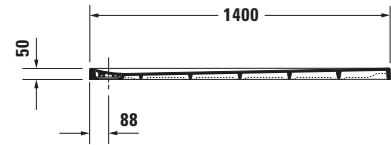

Duschwanne

Basis Angaben	
Langbezeichnung	Duravit Stonetto Duschwanne 1400x800 mm Weiß Matt, Bodenbündig, Halbeinbau, Aufgesetzt, Material: Mineralguss, DuroCast UltraResist, Rechteckig – 720217380000000

Spezifikationen	
Form	Rechteckig
Rutschfestigkeitsklasse	B
Farbe	
Farbwert	Weiß
Glanzgrad	Matt
Material	
Material	Mineralguss
Materialart	DuroCast UltraResist
Montage	
Einbauart	Bodenbündig / Halbeinbau / Aufgesetzt
Ablauf	
Position Ablauf	Seitlich

Lieferumfang	
Inkl. Ablaufabdeckung	✓
Inkl. Schmutzradierer	✓

Technische Dokumentation	
Inkl. Montageanleitung	digital und gedruckt
Inkl. Pflegeanleitung	digital und gedruckt

Vermaßung	
Breite / Länge	1400 mm
Tiefe / Breite	800 mm
Min. Höhe mit Füßen	130 mm
Max. Höhe mit Füßen	150 mm
Höhe mit Wannenträger	120 mm
Durchmesser Ablaufloch	90 mm

Beschreibungstexte	
Ausschreibungstext	Duravit Stonetto Duschwanne Weiß Matt, Designer: EOOS, Form: Rechteckig, Mineralguss, DuroCast UltraResist, Einbauart: Bodenbündig, Halbeinbau, Aufgesetzt, Position Ablauf: Seitlich, Rutschfestigkeitsklasse: B, CE-Kennzeichen-1: EN 14527, EAN Nr.: 4053424689326, Artikelgewicht: 32 kg, Abmessungen (Breite / Länge x Höhe): 1400 x 800 x 50 mm, Artikel Nr.: 720217380000000, Passende Artikel: Duschwannenträger, Schalungshilfe, Fußgestell, Duschwannenfuß, Wandprofil, Duschwannenablauf, Abdicht-Set, Schallschutz-Set; Artikel Nr.: 7924070000000000, 7928050000000000, 7911090000000000, 7901730000000000, 7901260000000000, 7912430000000000, 7902630000001000, 7902690000001000, 7928030000000000, 7913720000000000; Modell Nr.: 792407, 792805, 791109, 790173, 790126, 791243, 790263, 790269, 792803, 791372