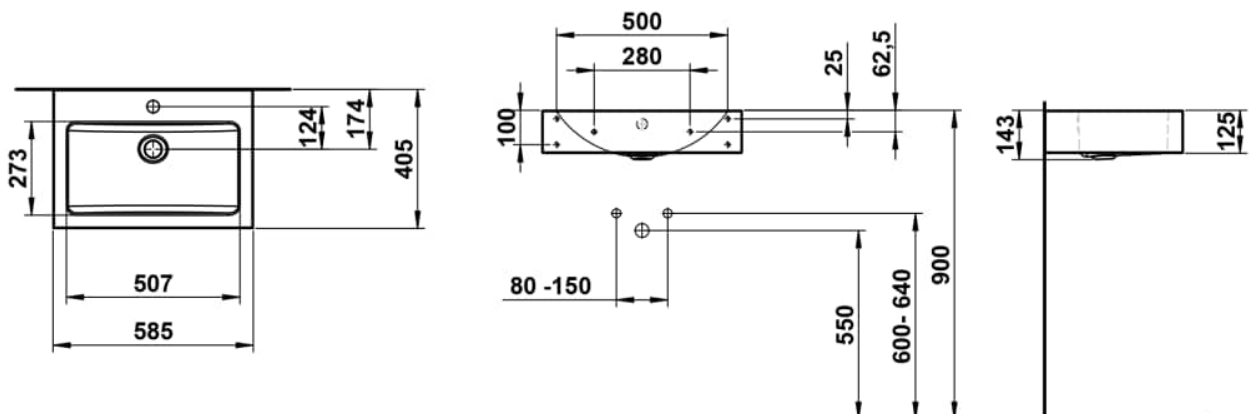

CLASSICS

Waschtisch, wandhängend, glasierter Stahl, mit Armaturenbank, mit einem Hahnloch, mittig, mit Überlauf, inklusive Befestigungsset, Überlaufgarnitur

MASSE

| | |
|--------|--------|
| Länge | 585 mm |
| Breite | 405 mm |
| Höhe | 135 mm |

FARBEN UND OBERFLÄCHEN

□ 000 Weiss

AUSFÜHRUNGEN

104 - 1 Hahnloch, mittig

Back glazed

Beckenbreite (mm) : 405

Beckenlänge (mm) : 585

Beckenposition : In der Mitte

Befestigungsatz : Enthalten

Einbauart : Wandhängend

Form : Rechteckig

Gewicht (kg) : 7,4

Hahnloch : Ohne Hahnlöcher

Interne Form : Rechteckig

Material : Glasierter Stahl

Nettogewicht in kg : 7,4

Unterseite glasiert

Überlauf-Typ : Standard

TECHNISCHE ZEICHNUNGEN

CLASSICS

Die Waschplätze aus der CLASSICS-Serie verbinden ikonisches Design mit einer emotionalen Tiefe, die den Raum prägt – klar, authentisch, unverwechselbar. Jedes Detail folgt einem klaren gestalterischen Anspruch: zurückhaltend, aber charaktvoll. Reduzierte Tiefen, klar definierte Geometrien und fein proportionierte Becken aus glasiertem Stahl schaffen visuelle Ruhe – auch auf kleinem Raum. Die Waschplätze fügen sich nahtlos in kompakte Grundrisse ein und tragen zur Ordnung und Klarheit des architektonischen Gesamtkonzepts bei. Für Menschen, die im Alltag das Besondere suchen – und in der Gestaltung ihres Bads ein persönliches Statement setzen wollen.