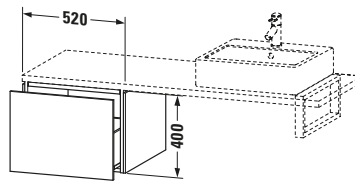

L-Cube # LC583209191

Design by Christian Werner

Unterschrank für Konsole

Basis Angaben	
Langbezeichnung	Duravit L-Cube Unterschrank für Konsole, Taupe Matt, Rechteckig, Anzahl Auszüge: 1, Tip-on Technik – LC583209191
Artikel Nr.	LC583209191

Lieferumfang	
Montage	
Inkl. Befestigungsmaterial	✓
Technische Dokumentation	
Inkl. Montageanleitung	digital und gedruckt

Weitere Informationen finden Sie hier

<https://pro.duravit.de/p/LC583209191>

Spezifikationen	
Anzahl Auszüge	1
Montagegrad	Montiert
Montage	
Montageart	Konsolenmontage / Wandhängend / Wandmontage
Farbe	
Farbwert	Taupe
Glanzgrad	Matt
Front	
Farbwert Front	Taupe
Glanzgrad Front	Matt
Material Front	Hochverdichtete Dreischicht-Holzspanplatte
Korpus	
Farbwert Korpus	Taupe
Glanzgrad Korpus	Matt
Material Korpus	Hochverdichtete Dreischicht-Holzspanplatte
Oberfläche Korpus	Dekor
Griff	
Ausführung Griff	Grifflos

Logistik	
Artikelgewicht	19,4 kg
Verkaufsverpackung	
Art Verkaufsverpackung	Karton
Menge / Verkaufsverpackung	1 Stk.
Ab Werk verpackt	✓
Breite Verkaufsverpackung inkl. Artikel	620 mm
Höhe Verkaufsverpackung inkl. Artikel	560 mm
Tiefe Verkaufsverpackung inkl. Artikel	550 mm
Gewicht Verkaufsverpackung inkl. Artikel	23 kg
Anzahl Packstücke	1

Passende Produkte	
Notwendige Artikel	
	Konsole # LC103C L-Cube
	Konsole # LC107C L-Cube
	Konsole # LC102C L-Cube
	Konsole # LC106C L-Cube

Features	
Tip-on Technik	✓
Selbsteinzug mit Dämpfung	✓

Vermaßung	
Breite / Länge	520 mm
Höhe	400 mm
Tiefe / Breite	547 mm
Min. Wandabstand	20 mm

Alle Zeichnungen enthalten alle notwendigen Maße (mm), die den üblichen Toleranzen unterliegen. Exakte Maße können nur am Produkt abgenommen werden.