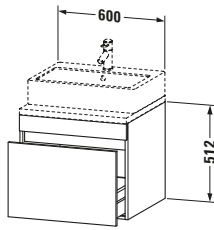

**Konsolenwaschtischunterbau wandhängend**

Basis Angaben	
Langbezeichnung	Duravit DuraStyle Konsolenwaschtischunterbau wandhängend, Basalt Matt, Rechteckig, Anzahl Auszüge: 1 – DS531004318

Spezifikationen	
Anzahl Auszüge	1
Für Anzahl Waschtische	1
Montagegrad	Montiert
Waschplatz	
Position Becken	Mitte
Montage	
Montageart	Konsolenmontage / Wandhängend / Wandmontage
Farbe	
Farbwert	Basalt
Glanzgrad	Matt
Front	
Farbwert Front	Basalt
Glanzgrad Front	Matt
Korpus	
Glanzgrad Korpus	Matt
Material Korpus	Hochverdichtete Dreischicht-Holzspanplatte
Oberfläche Korpus	Dekor
Griff	
Ausführung Griff	Grifflos

Features	
Inneneinteilung	Optional
Selbsteinzug mit Dämpfung	✓

Lieferumfang	
Montage	
Inkl. Befestigungsmaterial	✓
Technische Dokumentation	
Inkl. Montageanleitung	digital und gedruckt

Logistik	
Artikelgewicht	20,3 kg
Verkaufsverpackung	
Art Verkaufsverpackung	Karton
Menge / Verkaufsverpackung	1 Stk.
Ab Werk verpackt	✓
Breite Verkaufsverpackung inkl. Artikel	685 mm
Höhe Verkaufsverpackung inkl. Artikel	670 mm
Tiefe Verkaufsverpackung inkl. Artikel	640 mm
Gewicht Verkaufsverpackung inkl. Artikel	24,5 kg
Anzahl Packstücke	1

Vermaßung	
Breite / Länge	600 mm
Höhe	512 mm
Tiefe / Breite	548 mm
Min. Wandabstand	20 mm

Passende Produkte	
Passende Artikel	
	Raumsparsiphon # 005076 Universal
	Inneneinteilung # UV9846 Universal
Notwendige Artikel	
	Konsole # DS103C DuraStyle
	Konsole # DS107C DuraStyle
	Konsole # DS102C DuraStyle
	Konsole # DS106C DuraStyle