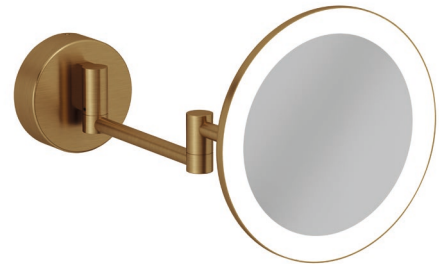

Technische Daten/ Technical Data

KLUDI-VELA R
LED Kosmetikspiegel

Artikel- Nr.: 58995N1W

Oberfläche:
N1 Brushed Bronze PVD

Artikeltext
Hersteller KLUDI GmbH & Co. KG
Typ: KLUDI-VELA R
LED Kosmetikspiegel
Artikel- Nr.: 58995N1W

LED Kosmetikspiegel
Wandmontage
Material Spiegel: Glas
Material Rahmen: Metall
Spiegel einseitig
auf Doppelgelenkarm schwenkbar
2 wechselbare Farbtemperaturen 3000K oder 5700K
Wippschalter auf Spiegellrückwand
Vergrößerung: 3-fach
Beleuchtung LED 4,5W
Eingangsspannung: 220-240 V / AC 50-60 Hz
Ausgangsspannung: 12V
Schutzart: IP44
Anschluß: direkt
CE geprüft
Schutzklasse 1
Energieeffizienzklasse E
verdeckte Befestigung
mit Befestigungsmaterial Schrauben und Dübel

Produktabbildung/ Product picture