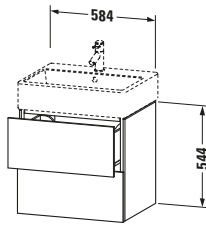

Waschtischunterbau wandhängend

Basis Angaben	
Langbezeichnung	Duravit L-Cube Waschtischunterbau wandhängend, Weiß Hochglanz, Rechteckig, Anzahl Schubkästen: 2, Tip-on Technik – LC627502222

Spezifikationen	
Anzahl Schubkästen	2
Für Anzahl Waschtische	1
Montagegrad	Montiert

Waschplatz	
Position Becken	Mitte

Montage	
Montageart	Montage unter Waschtisch / Wandhängend / Wandmontage

Farbe	
Farbwert	Weiß
Glanzgrad	Hochglanz

Front	
Farbwert Front	Weiß
Glanzgrad Front	Hochglanz

Korpus	
Glanzgrad Korpus	Hochglanz
Material Korpus	Hochverdichtete Dreischicht-Holzspanplatte
Oberfläche Korpus	Dekor

Griff	
Ausführung Griff	Grifflos

Features	
Tip-on Technik	✓
Einrichtungssystem	Optional
Selbsteinzug mit Dämpfung	✓

Lieferumfang	
Montage	
Inkl. Befestigungsmaterial	✓
Technische Dokumentation	
Inkl. Montageanleitung	digital und gedruckt

Logistik	
Artikelgewicht	27 kg
Verkaufsverpackung	
Art Verkaufsverpackung	Karton
Menge / Verkaufsverpackung	1 Stk.
Ab Werk verpackt	✓
Breite Verkaufsverpackung inkl. Artikel	620 mm
Höhe Verkaufsverpackung inkl. Artikel	700 mm
Tiefe Verkaufsverpackung inkl. Artikel	550 mm
Gewicht Verkaufsverpackung inkl. Artikel	30,5 kg
Anzahl Packstücke	1

Vermaßung	
Breite / Länge	584 mm
Höhe	544 mm
Tiefe / Breite	459 mm
Min. Wandabstand	0 mm

Passende Produkte	
Passende Artikel	
	Raumsparsiphon # 005076 Universal
	Einrichtungssystem Set # UV0510 Universal
	Waschtisch # 235060 Vero Air
Notwendige Artikel	
	Waschtisch # 235060 Vero Air

Weitere Informationen finden Sie hier

<https://pro.duravit.de/p/LC627502222>