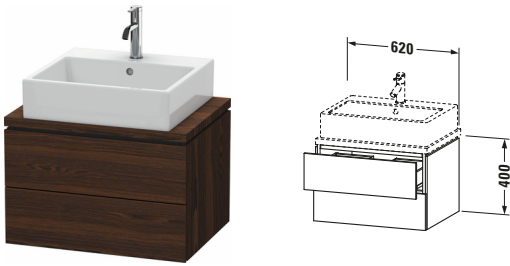

Konsolenwaschtischunterbau wandhängend

Basis Angaben	
Langbezeichnung	Duravit L-Cube Konsolenwaschtischunterbau wandhängend, Nussbaum gebürstet Matt, Rechteckig, Anzahl Schubkästen: 2, Tip-on Technik – LC580506969

Spezifikationen	
Anzahl Schubkästen	2
Für Anzahl Waschtische	1
Compact	✓
Montagegrad	Montiert

Waschplatz	
Position Becken	Mitte

Montage	
Montageart	Konsolenmontage / Wandhängend / Wandmontage

Farbe	
Farbwert	Nussbaum gebürstet
Glanzgrad	Matt

Front	
Farbwert Front	Nussbaum gebürstet
Glanzgrad Front	Matt

Korpus	
Glanzgrad Korpus	Matt
Material Korpus	Hochverdichtete Dreischicht-Holzspanplatte
Oberfläche Korpus	Echtholz furnier

Griff	
Ausführung Griff	Grifflos

Vermaßung	
Breite / Länge	620 mm
Höhe	400 mm
Tiefe / Breite	477 mm
Min. Wandabstand	20 mm

Passende Produkte	
Passende Artikel	
	Raumsparsiphon # 005076 Universal
	Einrichtungssystem Set # UV0501 Universal