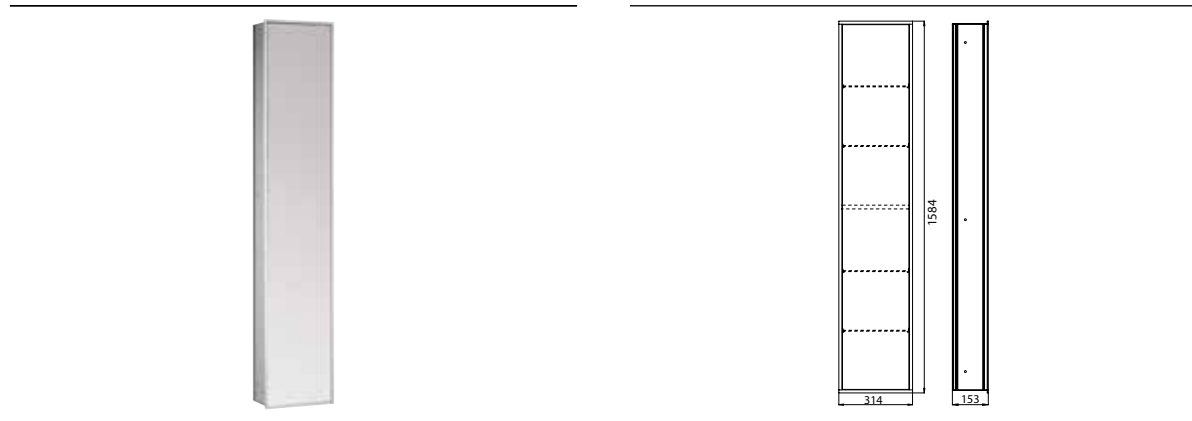

## PRODUKTINFORMATION

Schrankmodul mit beidseitig verspiegelter Tür - Unterputzversion aluminium/spiegel

Art.-Nr.9720 099 13

großes Stauraumfach mit 4 Glasablagen, Türkontaktschalter und LED-Beleuchtung