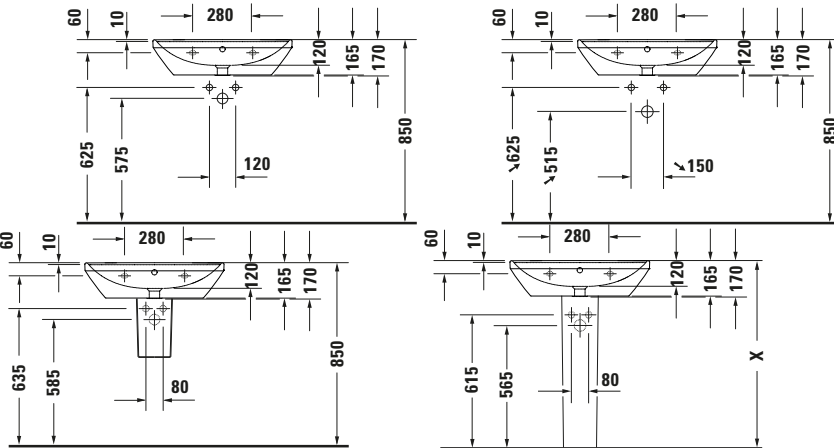

**Waschtisch**

Basis Angaben	
Langbezeichnung	Duravit D-Neo Waschtisch 650 mm Weiß Hochglanz, Hahnlochbank, Anzahl Hahnlöcher pro Waschplatz: 1, Überlauf – 2366650000

Spezifikationen	
<b>Farbe</b>	
Farbwert	Weiß
Innenfarbe	Weiß
Aussenfarbe	Weiß
Glanzgrad	Hochglanz
Glanzgrad Innen	Hochglanz
Glanzgrad Außen	Hochglanz
<b>Überlauf</b>	
Überlauf	✓
<b>Waschplatz</b>	
Anzahl Hahnlöcher pro Waschplatz	1
<b>Material</b>	
Material	Keramik

Features	
<b>Waschplatz</b>	
Hahnlochbank	✓
<b>Waschtisch</b>	
Von unten glasiert	✓

Logistik	
Artikelgewicht	19,6 kg

Passende Produkte	
<b>Passende Artikel</b>	
	Push-open Ventil # 0050521000 Universal
	Push-open Ventil # 0050524600 Universal
	Designsiphon # 005036 Universal
	Designsiphon # 0050361000 Universal
	Designsiphon # 0050364600 Universal
	Push-open Ventil # 005052 Universal
	Standsäule # 085842 D-Neo
	Halbsäule # 085843 D-Neo
	Röhrensiphon # 0050260000 Universal

Beschreibungstexte	
Ausschreibungstext	Duravit D-Neo Waschtisch Weiß Hochglanz 650 mm, Designer: Bertrand Lejoly, Sanitärkeramik, Wandhängend, Überlauf, Position Ablauf: Mitte, Von unten glasiert, Ablagefläche: Hahnlochbank-Hinten, Anzahl Becken: 1, Position Becken: Mitte, Position Hahnloch: Mitte, Weiß Hochglanz, Geeignet für Halbsäule, Geeignet für Standsäule, Hahnlochbank, CE-Kennzeichen-1: EN 14688, EAN Nr.: 4063382016607, Artikelgewicht: 19,6 kg, Beckenbreite: 625 mm, Beckentiefe: 295 mm, Abmessungen (Breite / Länge x Tiefe / Breite x Höhe): 650 x 440 x 165 mm, Artikel Nr.: 2366650000