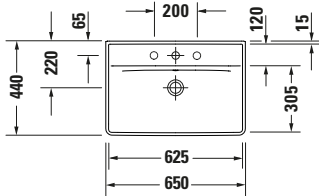

**Waschtisch**

Basis Angaben	
Langbezeichnung	Duravit D-Neo Waschtisch 650 mm Weiß Hochglanz, Hahnlochbank, Anzahl Hahnlöcher pro Waschplatz: 1, Überlauf – 2366650000

Spezifikationen	
<b>Farbe</b>	
Farbwert	Weiß
Innenfarbe	Weiß
Aussenfarbe	Weiß
Glanzgrad	Hochglanz
Glanzgrad Innen	Hochglanz
Glanzgrad Außen	Hochglanz
<b>Überlauf</b>	
Überlauf	✓
<b>Waschplatz</b>	
Anzahl Hahnlöcher pro Waschplatz	1
<b>Material</b>	
Material	Keramik

Features	
<b>Waschplatz</b>	
Hahnlochbank	✓
<b>Waschtisch</b>	
Von unten glasiert	✓

Logistik	
Artikelgewicht	19,6 kg

Passende Produkte	
<b>Passende Artikel</b>	
	Push-open Ventil # 0050521000 Universal
	Push-open Ventil # 0050524600 Universal
	Designsiphon # 005036 Universal
	Designsiphon # 0050361000 Universal
	Designsiphon # 0050364600 Universal
	Push-open Ventil # 005052 Universal
	Standsäule # 085842 D-Neo
	Halbsäule # 085843 D-Neo
	Röhrensiphon # 0050260000 Universal

Beschreibungstexte	
Ausschreibungstext	Duravit D-Neo Waschtisch Weiß Hochglanz 650 mm, Designer: Bertrand Lejoly, Sanitärkeramik, Wandhängend, Überlauf, Position Ablauf: Mitte, Von unten glasiert, Ablagefläche: Hahnlochbank-Hinten, Anzahl Becken: 1, Position Becken: Mitte, Position Hahnloch: Mitte, Weiß Hochglanz, Geeignet für Halbsäule, Geeignet für Standsäule, Hahnlochbank, CE-Kennzeichen-1: EN 14688, EAN Nr.: 4063382016607, Artikelgewicht: 19,6 kg, Beckenbreite: 625 mm, Beckentiefe: 295 mm, Abmessungen (Breite / Länge x Tiefe / Breite x Höhe): 650 x 440 x 165 mm, Artikel Nr.: 2366650000