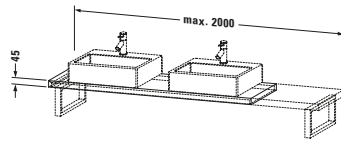

## Konsole

Basis Angaben	
Langbezeichnung	Duravit L-Cube Konsole, Eiche Schwarz Matt, Rechteckig, Anzahl Ausschnitte: 2 – LC101C01616
Artikel Nr.	LC101C01616

Spezifikationen	
Anzahl Ausschnitte	2
Compact	✓
Oberfläche	Dekor
Oberflächenbehandlung	Direktbeschichtet

Montage	
Montageart	Wandhängend / Wandmontage
Einbauart	Vorwand

Farbe	
Farbwert	Eiche Schwarz
Glanzgrad	Matt

Material	
Material	Hochverdichtete Dreischicht-Holzspanplatte

Waschplatz	
Position Becken	Links / Rechts
Anzahl Waschplätze	2

Vermaßung	
Breite / Länge	800 mm
Min. Variable Breite / Länge	800 mm
Max. Variable Breite / Länge	2000 mm
Höhe	45 mm
Tiefe / Breite	480 mm

Alle Zeichnungen enthalten alle notwendigen Maße (mm), die den üblichen Toleranzen unterliegen. Exakte Maße können nur am Produkt abgenommen werden.