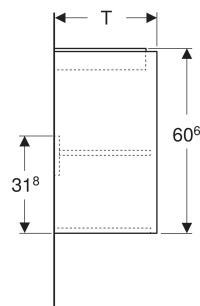

## EIGENSCHAFTEN

- Holz aus nachhaltiger Forstwirtschaft mit zertifizierter Herkunft
- Wandhängend
- Mit einer Tür
- Anschlagseite links oder rechts
- Griffmulde zum Öffnen
- Tür mit Dämpfungsmechanismus
- Mit einem versetzbaren Einlegeboden

## TECHNISCHE DATEN

Werkstoff Hochverdichtete Dreischicht-Holzspanplatte

## ZUBEHÖR

- Geberit Magnethalter
- Geberit Set Füße schmal

Art-Nr.	Farbe / Oberfläche	B cm	B1 cm	B2 cm	Breite Waschtisch cm	H cm	T cm	T1 cm	Tür	VE1 St.
504.084.DB.1 * Neu	sandgrau / lackiert seidenmatt	55	49.6	51.8	60	60.6	33.7	30.1	Anschlag links oder rechts	1