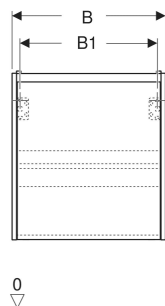

## EIGENSCHAFTEN

- Holz aus nachhaltiger Forstwirtschaft mit zertifizierter Herkunft
- Wandhängend
- Mit einer Tür
- Anschlagseite links oder rechts
- Griffmulde zum Öffnen
- Tür mit Dämpfungsmechanismus
- Mit einem versetzbaren Einlegeboden

## ZUBEHÖR

- Geberit Magnethalter
- Geberit Set Füße schmal

Art-Nr.	Farbe / Oberfläche	B cm	B1 cm	B2 cm	Breite Waschtisch cm	H cm	T cm	T1 cm	Tür	VE1 St.
504.084.DB.1 * Neu	sandgrau / lackiert seidenmatt	55	49.6	51.8	60	60.6	33.7	30.1	Anschlag links oder rechts	1