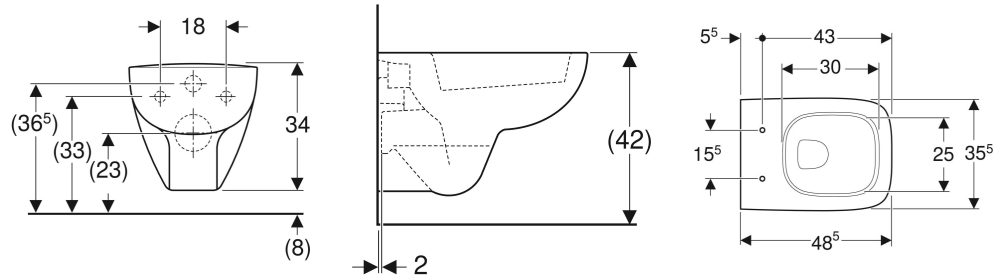

Geberit Renova Compact Wand-WC Tiefspüler, eckiges Design, verkürzte Ausladung

VERWENDUNGSZWECKE

- Für UP-Spülkästen
- Für Druckspüler
- Zum Einbau in kleinen Badezimmern und Gäste-WCs geeignet

EIGENSCHAFTEN

- Tiefspül-WC

- Wandhängend
- Bodenfreiheit 8 cm
- Abgang horizontal
- Mit Spülrand
- Typ 1, Vollmenge 6 / 5 l, nach EN 997
- Spült mit 4,5 l
- Verkürzte Ausladung
- Eckiges Design

TECHNISCHE DATEN

Werkstoff	Sanitärkeramik
Befestigungsabstand	18 cm

ZUSÄTZLICH ZU BESTELLEN

- WC-Sitz

Art.-Nr.	Farbe / Oberfläche	B cm	H cm	T cm	Abgang	VE1 St.	VE2 St.
206145600	weiß / KeraTect	35.5	34	48.5	horizontal	1	16