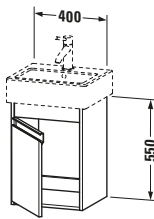

Ketho # KT6630L1616

Design by Christian Werner

Waschtischunterbau wandhängend

Basis Angaben	
Langbezeichnung	Duravit Ketho Waschtischunterbau wandhängend, Eiche Schwarz Matt, Rechteckig, Anzahl Türen: 1 – KT6630L1616

Spezifikationen	
Tür	
Anzahl Türen	1
Türanschlag	Links
Für Anzahl Waschtische	1
Montagegrad	Montiert
Waschplatz	
Position Becken	Mitte
Montage	
Montageart	Montage unter Waschtisch / Wandhängend / Wandmontage
Farbe	
Farbwert	Eiche Schwarz
Glanzgrad	Matt
Front	
Farbwert Front	Eiche Schwarz
Glanzgrad Front	Matt
Korpus	
Glanzgrad Korpus	Matt
Material Korpus	Hochverdichtete Dreischicht-Holzspanplatte
Oberfläche Korpus	Dekor
Griff	
Ausführung Griff	Griffleiste
Anzahl Griffe	1
Farbwert Griff	Silber

Features	
Automatiktürscharnier mit Dämpfung	✓

Lieferumfang	
Montage	
Inkl. Befestigungsmaterial	✓
Technische Dokumentation	
Inkl. Montageanleitung	digital und gedruckt

Logistik	
Artikelgewicht	15 kg
Verkaufsverpackung	
Art Verkaufsverpackung	Karton
Menge / Verkaufsverpackung	1 Stk.
Ab Werk verpackt	✓
Breite Verkaufsverpackung inkl. Artikel	400 mm
Höhe Verkaufsverpackung inkl. Artikel	320 mm
Tiefe Verkaufsverpackung inkl. Artikel	550 mm
Gewicht Verkaufsverpackung inkl. Artikel	15 kg
Anzahl Packstücke	1

Vermaßung	
Breite / Länge	400 mm
Höhe	550 mm
Tiefe / Breite	320 mm
Min. Wandabstand	20 mm

Passende Produkte	
Passende Artikel	
	Handwaschbecken # 070445 Vero
Notwendige Artikel	
	Handwaschbecken # 070445 Vero

Weitere Informationen finden Sie hier

<https://pro.duravit.de/p/KT6630L1616>