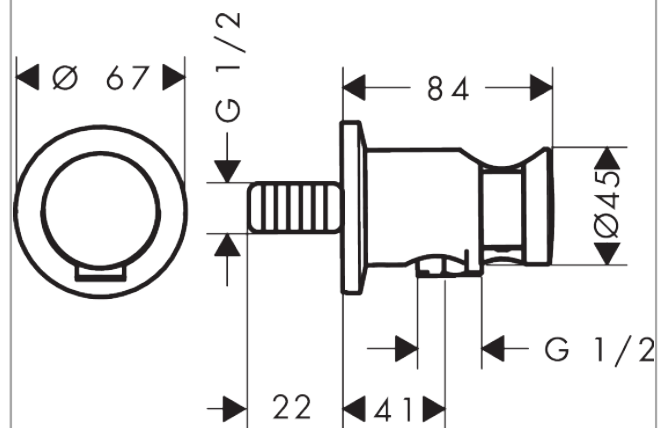

### Beschreibung

#### Merkmale

- für Brauseschläuche mit einer konischen Mutter
- integrierte Brausehalterfunktion
- maximale Durchflussmenge bei 3 bar: 15 l/min
- Metall
- mit Rückflussverhinderer
- Anschlussart: G 1/2

### Maßzeichnung