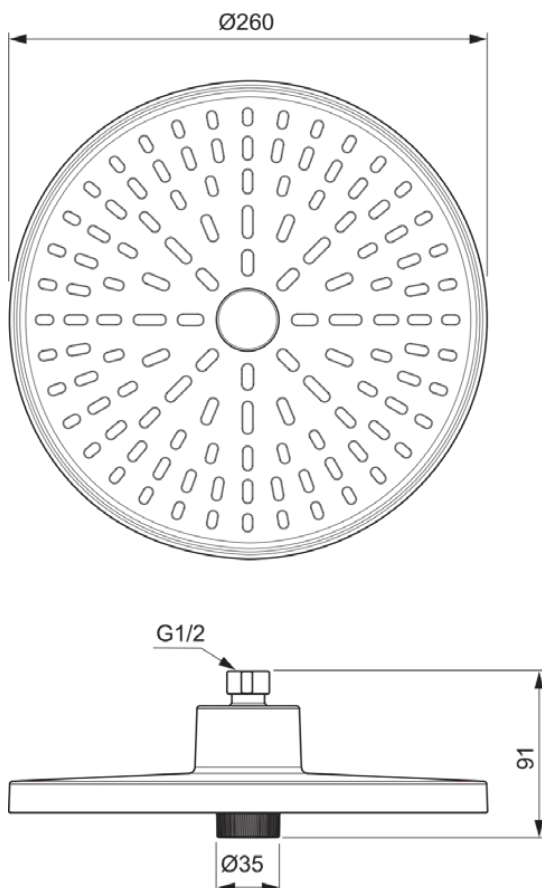

IDEALRAIN ALU+

BD581RO

IDEALRAIN ALU+ | Kopfbrause 260x91x260 mm in rosé, 12 l/min (3 bar) | Strahlregler, Variable Strahlarten, WRAS

Bild & Zeichnung

Allgemeine Informationen

Produktkategorie:	Regenbrausen
Produktart:	Kopfbrause
Marke:	Ideal Standard
Kollektion:	IDEALRAIN ALU+
Designer:	Palomba Serafini Associati
Colour:	RO - Rosé
Oberflächenbeschaffenheit:	satin
Höhe (mm):	260
Breite (mm):	260
Ausladung (mm):	91
Befestigungsart:	Kugelgelenk
Nettogewicht (kg):	0.75
EAN Code:	3800861117384

Normen:	EN 1112
Name des WRAS-Zertifikates:	2310907
Name des ACS-Zertifikates:	23 ACC LY 030

Produktspezifikationen

Einstellbarer Sprühmodus:	Ja
Einstellbarer Sprühwinkel:	Nein
Anzahl der Strahlarten:	2
Farbcode:	RO
Farbbeschreibung:	rosé
Easy clean Düsen:	Ja
Material:	Kunststoff
Maximaler Durchfluss bei 3 bar (l/min):	12
Maximaler Durchfluss bei 3 bar (l/min) für alle Auslässe:	12
Durchfluss bei 3 bar (l) - Kopfbrause:	12
PVD Technologie:	Nein
Oberflächenschutz:	Nasslackierung

IDEALRAIN ALU+

BD581RO

IDEALRAIN ALU+ | Kopfbrause 260x91x260 mm in rosé, 12 l/min (3 bar) | Strahlregler, Variable Strahlarten, WRAS

Produktspezifikationen

Oberflächenbeschaffenheit:	satin
Schwenkbare Kopfbrause:	Ja
Sprühart:	Seidenregen / Regen
Mit Durchflussbegrenzer:	Ja
Mit Duschanschluss:	Nein
Befestigungsart:	Kugelgelenk