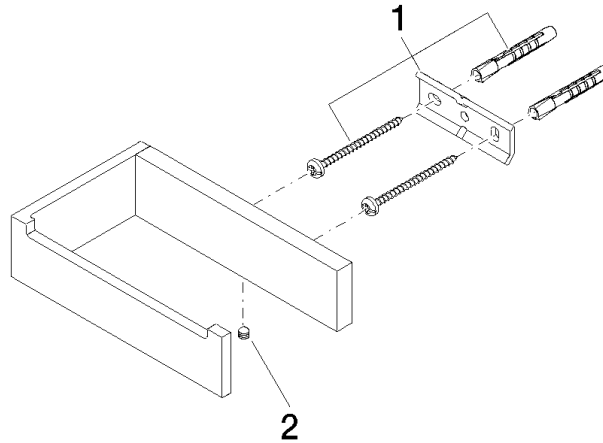

83 500 780

- Breite 140 mm
- Höhe 35 mm
- Ausladung 85 mm

	Platin gebürstet	83 500 780-06
	Chrom	83 500 780-00
	Platin	83 500 780-08
	Dark Brass matt	83 500 780-16
	Dark Bronze matt	83 500 780-17
	Dark Chrome	83 500 780-19
	Messing gebürstet (23kt Gold)	83 500 780-28
	Bronze gebürstet	83 500 780-42
	Champagne gebürstet (22kt Gold)	83 500 780-46
	Champagne (22kt Gold)	83 500 780-47
	Cyprum	83 500 780-49
	Dark Platin gebürstet	83 500 780-99

83 500 780

mm [inches]

83 500 780

Ersatzteile für die
anderen
Oberflächenvarianten
finden Sie hier:
Chrom

Ersatzteilstückliste

Nr.	Artikelnummer	Benennung	Verbaumenge	Lieferzeit
2	90 31 11 112 00 90	Befestigung Gewindestift M5 x 6 mm -	1,00	2
1	05 17 20 718 00 90	Befestigungssatz 30 x 70 x 5 mm -	1,00	2