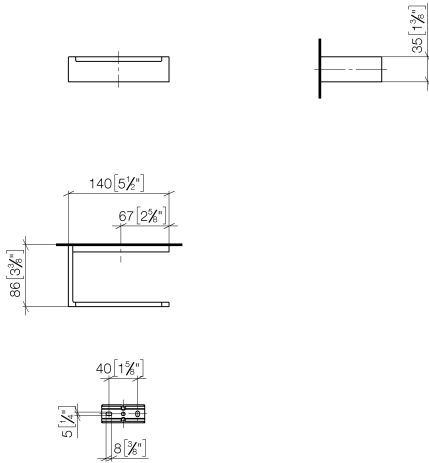

83 500 780

- Breite 140 mm
- Höhe 35 mm
- Ausladung 85 mm

	Platin gebürstet	83 500 780-06
	Chrom	83 500 780-00
	Platin	83 500 780-08
	Dark Brass matt	83 500 780-16
	Dark Bronze matt	83 500 780-17
	Dark Chrome	83 500 780-19
	Messing gebürstet (23kt Gold)	83 500 780-28
	Bronze gebürstet	83 500 780-42
	Champagne gebürstet (22kt Gold)	83 500 780-46
	Champagne (22kt Gold)	83 500 780-47
	Cyprum	83 500 780-49
	Dark Platin gebürstet	83 500 780-99

83 500 780

mm [inches]

83 500 780

Ersatzteile für die
anderen
Oberflächenvarianten
finden Sie hier:
Chrom

Ersatzteilstückliste

Nr.	Artikelnummer	Benennung	Verbaumenge	Lieferzeit
2	90 31 11 112 00 90	Befestigung Gewindestift M5 x 6 mm -	1,00	2
1	05 17 20 718 00 90	Befestigungssatz 30 x 70 x 5 mm -	1,00	2