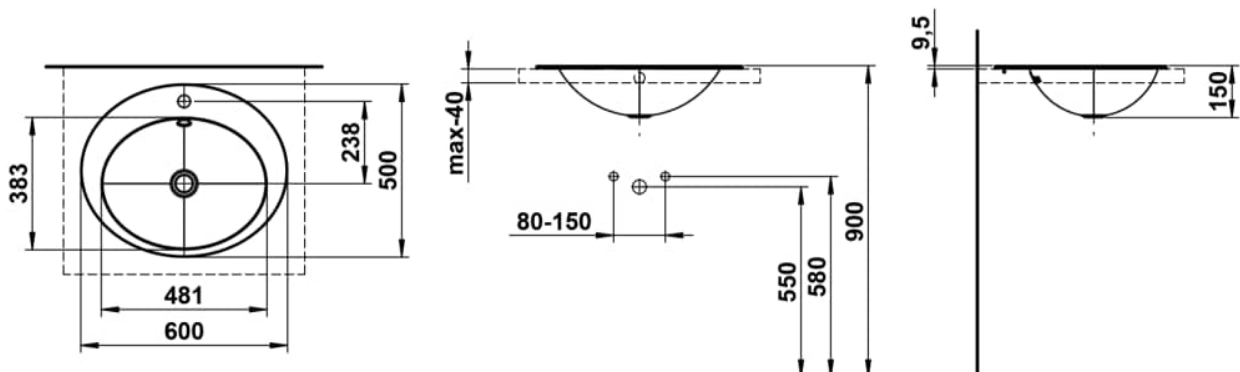

TECHNISCHE ZEICHNUNGEN