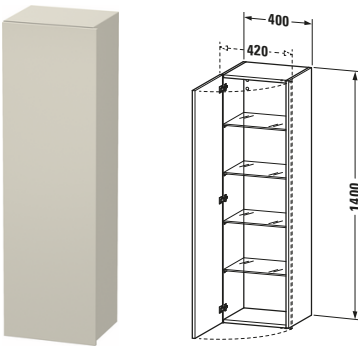

**Hochschrank**

Basis Angaben	
Langbezeichnung	Duravit DuraStyle Hochschrank, Taupe Matt, Rechteckig, Anzahl Türen: 1 – DS1219L9191
Artikel Nr.	DS1219L9191

Spezifikationen	
<b>Tür</b>	
Anzahl Türen	1
Türanschlag	Links
<b>Böden</b>	
Anzahl Glasfachböden	4
<b>Montage</b>	
Montageart	Wandhängend / Wandmontage
Montagegrad	Montiert
<b>Farbe</b>	
Farbwert	Taupe
Glanzgrad	Matt
<b>Front</b>	
Farbwert Front	Taupe
Glanzgrad Front	Matt
Material Front	Hochverdichtete Dreischicht-Holzspanplatte
<b>Korpus</b>	
Farbwert Korpus	Taupe
Glanzgrad Korpus	Matt
Material Korpus	Hochverdichtete Dreischicht-Holzspanplatte
Oberfläche Korpus	Dekor
<b>Griff</b>	
Ausführung Griff	Grifflos

Features	
Automatiktürscharnier mit Dämpfung	✓

Lieferumfang	
<b>Montage</b>	
Inkl. Befestigungsmaterial	✓
<b>Technische Dokumentation</b>	
Inkl. Montageanleitung	digital und gedruckt

Logistik	
Artikelgewicht	26 kg
<b>Verkaufsverpackung</b>	
Art Verkaufsverpackung	Karton
Menge / Verkaufsverpackung	1 Stk.
Ab Werk verpackt	✓
Breite Verkaufsverpackung inkl. Artikel	550 mm
Höhe Verkaufsverpackung inkl. Artikel	1480 mm
Tiefe Verkaufsverpackung inkl. Artikel	410 mm
Gewicht Verkaufsverpackung inkl. Artikel	31,3 kg
Anzahl Packstücke	1

Vermaßung	
Breite / Länge	400 mm
Min. Variable Breite / Länge	0 mm
Max. Variable Breite / Länge	0 mm
Höhe	1400 mm
Tiefe / Breite	360 mm
Min. Wandabstand	20 mm
Min. Abstand Anbau Möbel	20 mm

Weitere Informationen finden Sie hier