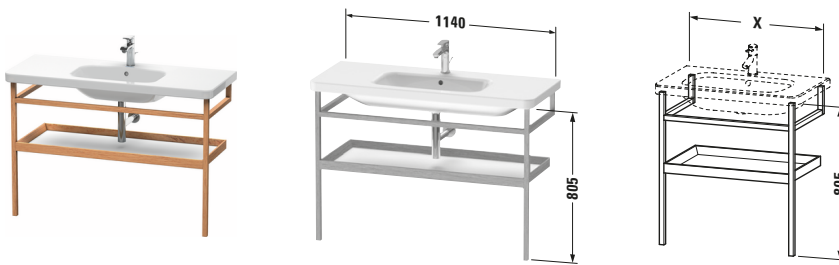

Holzgestell

Basis Angaben

Langbezeichnung	Duravit DuraStyle Holzgestell – DS988404376
-----------------	---

Logistik

Artikelgewicht	5,5 kg
Verkaufsverpackung	
Art Verkaufsverpackung	Karton
Menge / Verkaufsverpackung	1 Stk.
Ab Werk verpackt	✓
Breite Verkaufsverpackung inkl. Artikel	1182 mm
Höhe Verkaufsverpackung inkl. Artikel	842 mm
Tiefe Verkaufsverpackung inkl. Artikel	55 mm
Gewicht Verkaufsverpackung inkl. Artikel	9 kg
Anzahl Packstücke	1

Breite / Lange	1140 mm
Hohe	805 mm
Tiefe / Breite	440 mm