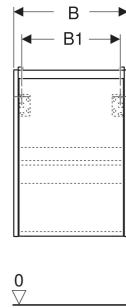

# Geberit Renova Compact Unterschrank für Handwaschbecken, mit einer Tür, verkürzte Ausladung

## EIGENSCHAFTEN

- Holz aus nachhaltiger Forstwirtschaft mit zertifizierter Herkunft
- Wandhängend
- Verkürzte Ausladung
- Mit einer Tür
- Anschlagseite links oder rechts
- Griffmulde zum Öffnen
- Tür mit Dämpfungsmechanismus
- Mit einem versetzbaren Einlegeboden

## ZUBEHÖR

- Geberit Magnethalter
- Geberit Set Füße schmal

Art.-Nr.	Farbe / Oberfläche	B cm	B1 cm	B2 cm	Breite Waschtisch cm	H cm	T cm	T1 cm	Tür	VE1 St.
504.082.00.1 Neu	weiß / lackiert seidenmatt	45.7	40.3	42.5	50	60.6	22.7	19.2	Anschlag links oder rechts	1