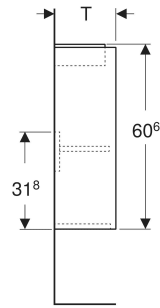

# Geberit Renova Compact Unterschrank für Handwaschbecken, mit einer Tür, verkürzte Ausladung

## EIGENSCHAFTEN

- Holz aus nachhaltiger Forstwirtschaft mit zertifizierter Herkunft
- Wandhängend
- Verkürzte Ausladung
- Mit einer Tür
- Anschlagseite links oder rechts
- Griffmulde zum Öffnen
- Tür mit Dämpfungsmechanismus
- Mit einem versetzbaren Einlegeboden

## TECHNISCHE DATEN

Werkstoff

Hochverdichtete Dreischicht-Holzspanplatte

## ZUBEHÖR

- Geberit Magnethalter
- Geberit Set Füße schmal

Art.-Nr.	Farbe / Oberfläche	B cm	B1 cm	B2 cm	Breite Waschtisch cm	H cm	T cm	T1 cm	Tür	VE1 St.
504.082.00.1 Neu	weiß / lackiert seidenmatt	45.7	40.3	42.5	50	60.6	22.7	19.2	Anschlag links oder rechts	1