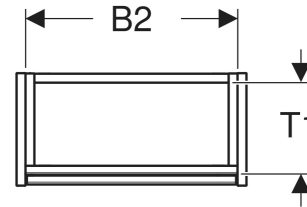

# Geberit Renova Compact Unterschrank für Handwaschbecken, mit einer Tür, verkürzte Ausladung

## EIGENSCHAFTEN

- Holz aus nachhaltiger Forstwirtschaft mit zertifizierter Herkunft
- Wandhängend
- Verkürzte Ausladung
- Mit einer Tür
- Anschlagseite links oder rechts
- Griffmulde zum Öffnen
- Tür mit Dämpfungsmechanismus
- Mit einem versetzbaren Einlegeboden

## TECHNISCHE DATEN

Werkstoff

Hochverdichtete Dreischicht-Holzspanplatte

## ZUBEHÖR

- Geberit Magnethalter
- Geberit Set Füße schmal

Art.-Nr.	Farbe / Oberfläche	B cm	B1 cm	B2 cm	Breite Waschtisch cm	H cm	T cm	T1 cm	Tür	VE1 St.
504.082.00.1 Neu	weiß / lackiert seidenmatt	45.7	40.3	42.5	50	60.6	22.7	19.2	Anschlag links oder rechts	1