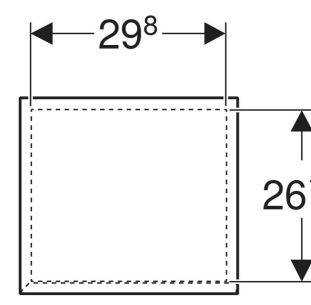

# Geberit Renova Plan Mittelhochschrank mit einer Tür

## EIGENSCHAFTEN

- Holz aus nachhaltiger Forstwirtschaft mit zertifizierter Herkunft
- Wandhängend
- Mit einer Tür
- Anschlagseite links oder rechts
- Griffmulde zum Öffnen
- Tür mit Dämpfungsmechanismus
- Mit zwei versetzbaren Einlegeböden
- Seidenmatte Oberflächen mit Anti-Fingerabdruck-Beschichtung