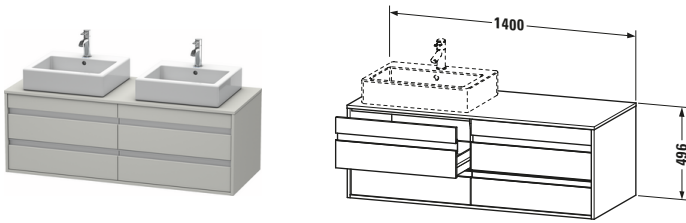

Konsolenwaschtischunterbau wandhängend

Basis Angaben	
Langbezeichnung	Duravit Ketho Konsolenwaschtischunterbau wandhängend, Betongrau Matt, Rechteckig, Anzahl Ausschnitte: 2, Anzahl Schubkästen: 4 – KT6657B0707

Features	
Selbsteinzug mit Dämpfung	✓
Siphonausschnitt	✓
Schürze	✓
Hahnlochbohrungen möglich	✓

Weitere Informationen finden Sie hier

<https://pro.duravit.de/p/KT6657B0707>

Spezifikationen	
Anzahl Ausschnitte	2
Anzahl Schubkästen	4
Für Anzahl Waschtische	2
Montagegrad	Montiert
Waschplatz	
Position Becken	Links / Rechts
Montage	
Montageart	Wandhängend / Wandmontage
Farbe	
Farbwert	Betongrau
Glanzgrad	Matt
Front	
Farbwert Front	Betongrau
Glanzgrad Front	Matt
Korpus	
Glanzgrad Korpus	Matt
Material Korpus	Hochverdichtete Dreischicht-Holzspanplatte
Oberfläche Korpus	Dekor
Konsole	
Farbwert Konsole	Betongrau
Glanzgrad Konsole	Matt
Material Konsole	Hochverdichtete Dreischicht-Holzspanplatte
Oberfläche Konsole	Dekor
Griff	
Ausführung Griff	Griffleiste
Anzahl Griffe	4
Farbwert Griff	Silber

Lieferumfang	
Inkl. Konsolenplatte	✓
Montage	
Inkl. Befestigungsmaterial	✓
Technische Dokumentation	
Inkl. Montageanleitung	digital und gedruckt

Logistik	
Artikelgewicht	48,5 kg
Verkaufsverpackung	
Art Verkaufsverpackung	Karton
Menge / Verkaufsverpackung	1 Stk.
Ab Werk verpackt	✓
Breite Verkaufsverpackung inkl. Artikel	612 mm
Höhe Verkaufsverpackung inkl. Artikel	1440 mm
Tiefe Verkaufsverpackung inkl. Artikel	547 mm
Gewicht Verkaufsverpackung inkl. Artikel	54 kg
Anzahl Packstücke	1

Vermaßung	
Breite / Länge	1400 mm
Höhe	496 mm
Tiefe / Breite	550 mm
Min. Wandabstand	0 mm

Passende Produkte	
Passende Artikel	
	Raumsparsiphon # 005076 Universal