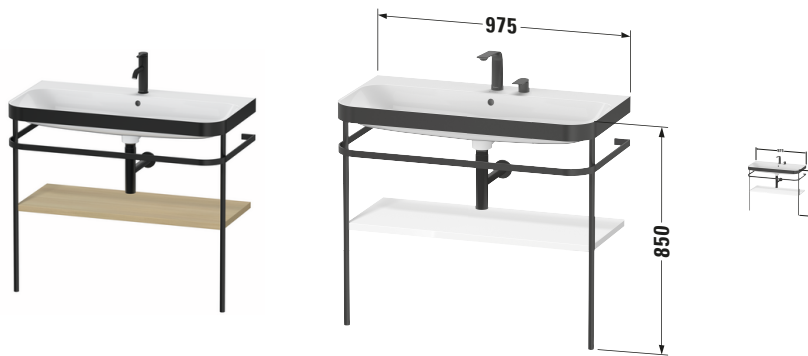

Happy D.2 # HP473807171

Design by sieger design

c-bonded Set mit Metallkonsole

Basis Angaben	
Langbezeichnung	Duravit Happy D.2 c-bonded Set mit Metallkonsole, Mediterrane Eiche Matt, Halbrund – HP473807171

Spezifikationen	
Keramik	
Anzahl Waschplätze	1
Anzahl Becken	1
Position Becken	Mitte
Anzahl Hahnlöcher pro Waschplatz	1
Griff	
Ausführung Griff	Grifflos
Front	
Farbwert Front	Mediterrane Eiche
Glanzgrad Front	Matt
Material Front	Hochverdichtete Dreischicht-Holzspanplatte
Korpus	
Farbwert Korpus	Mediterrane Eiche
Glanzgrad Korpus	Matt
Material Korpus	Hochverdichtete Dreischicht-Holzspanplatte
Oberfläche Korpus	Echtholz furnier

Features	
Set Attribute	
Hahnlochbank	Ja

Lieferumfang	
Montage	
Inkl. Befestigungsmaterial	✓
Technische Dokumentation	
Inkl. Pflegeanleitung	✓
Inkl. Montageanleitung	digital und gedruckt
Set Attribute	
Inkl. Schaftventil	Nein
Inkl. Ablaufventil	Ja
Inkl. Push-Open Ventil	Ja

Passende Produkte	
Passende Artikel	
	Designsiphon # 005036 Universal

Vermaßung	
Breite / Länge	975 mm
Höhe	850 mm
Tiefe / Breite	490 mm
Min. Wandabstand	0 mm

Weitere Informationen finden Sie hier

<https://pro.duravit.de/p/HP473807171>