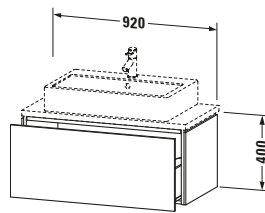

Konsolenwaschtischunterbau wandhängend

Basis Angaben	
Langbezeichnung	Duravit L-Cube Konsolenwaschtischunterbau wandhängend, Nussbaum gebürstet Matt, Rechteckig, Anzahl Auszüge: 1, Tip-on Technik – LC580306969

Lieferumfang	
Montage	
Inkl. Befestigungsmaterial	✓
Technische Dokumentation	
Inkl. Montageanleitung	digital und gedruckt

Passende Produkte	
Passende Artikel	
	Raumsparsiphon # 005076 Universal
	Einrichtungssystem Set # UV0513 Universal

Spezifikationen	
Anzahl Auszüge	1
Für Anzahl Waschtische	1
Compact	✓
Montagegrad	Montiert
Waschplatz	
Position Becken	Mitte
Montage	
Montageart	Konsolenmontage / Wandhängend / Wandmontage
Farbe	
Farbwert	Nussbaum gebürstet
Glanzgrad	Matt
Front	
Farbwert Front	Nussbaum gebürstet
Glanzgrad Front	Matt
Korpus	
Glanzgrad Korpus	Matt
Material Korpus	Hochverdichtete Dreischicht-Holzspanplatte
Oberfläche Korpus	Echtholz furnier
Griff	
Ausführung Griff	Grifflos

Logistik	
Artikelgewicht	26,3 kg
Verkaufsverpackung	
Art Verkaufsverpackung	Karton
Menge / Verkaufsverpackung	1 Stk.
Ab Werk verpackt	✓
Breite Verkaufsverpackung inkl. Artikel	540 mm
Höhe Verkaufsverpackung inkl. Artikel	1060 mm
Tiefe Verkaufsverpackung inkl. Artikel	510 mm
Gewicht Verkaufsverpackung inkl. Artikel	30 kg
Anzahl Packstücke	1

Notwendige Artikel	
	Konsolle # LC101C L-Cube
	Konsolle # LC105C L-Cube
	Konsolle # LC100C L-Cube
	Konsolle # LC104C L-Cube

Vermaßung	
Breite / Länge	920 mm
Höhe	400 mm
Tiefe / Breite	477 mm
Min. Wandabstand	20 mm

Weitere Informationen finden Sie hier

<https://pro.duravit.de/p/LC580306969>

Features	
Tip-on Technik	✓
Einrichtungssystem	Optional
Selbsteinzug mit Dämpfung	✓