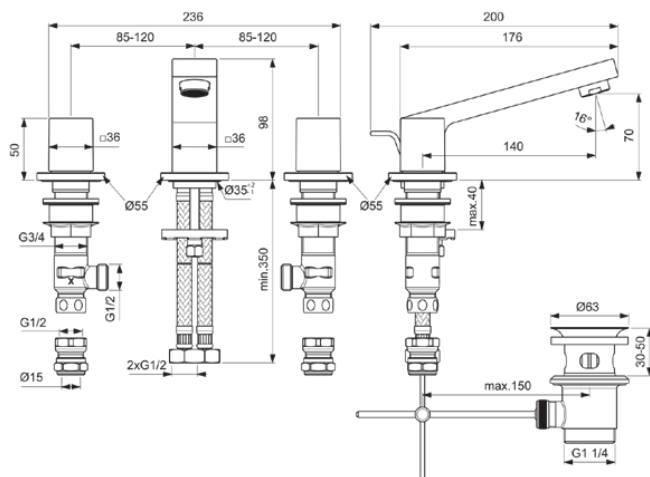

EXTRA

BD508GN

EXTRA | Zweigriff-Waschbeckenarmatur 225x200x98 mm, 140 mm vertikaler Abstand bis Mitte Auslauf in silver storm, 5 l/min (3 bar), mit Ablaufgarnitur | EasyFix, Durchflussbegrenzer, PVD Technologie

Bild & Zeichnung

Allgemeine Informationen

Produktkategorie:	Waschtischarmaturen
Produktart:	Zweigriff-Waschbeckenarmatur
Marke:	Ideal Standard
Kollektion:	EXTRA
Designer:	Palomba Serafini Associati
Colour:	GN - Silver Storm
Oberflächenbeschaffenheit:	satın
Höhe (mm):	98
Breite (mm):	225
Ausladung (mm):	200
Befestigungsart:	EasyFix
Nettogewicht (kg):	2.72
EAN Code:	3800861112518