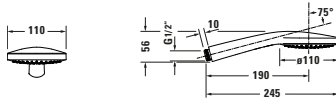

Handbrause

Basis Angaben	
Langbezeichnung	Duravit Brausen und Zubehör Handbrause 1jet Chrom Hochglanz – UV0650013010

Logistik	
Artikelgewicht	0,16 kg
Verkaufsverpackung	
Art Verkaufsverpackung	Karton
Menge / Verkaufsverpackung	1 Stk.
Ab Werk verpackt	✓
Breite Verkaufsverpackung inkl. Artikel	130 mm
Höhe Verkaufsverpackung inkl. Artikel	255 mm
Tiefe Verkaufsverpackung inkl. Artikel	60 mm
Gewicht Verkaufsverpackung inkl. Artikel	0,24 kg
Anzahl Packstücke	1

Passende Produkte	
Passende Artikel	
Passende Artikel finden Sie auf unserer Webseite.	

Beschreibungstexte	
Ausschreibungstext	Duravit Brausen und Zubehör Handbrause 1jet Chrom Hochglanz, Material: Kunststoff, Oberflächenbehandlung: Verchromt, Strahlart: Rain, Technisches Feature: Easy-Clean, Rain, Durchflussmenge (3 bar): 15 l/min, Min. empfohlener Betriebsdruck: 1 bar, Farbwert: Chrom, Anschlussmaß Wasseranschluss: 1/2", Durchmesser Handbrause: 110 mm, EAN Nr.: 4063382936677, Artikelgewicht: 0,16 kg, Serie: Brausen und Zubehör, Artikel Nr.: UV0650013010

Vermaßung	
Breite / Länge	245 mm
Höhe	56 mm
Tiefe / Breite	110 mm

Weitere Informationen finden Sie hier	
https://pro.duravit.de/p/UV0650013010	