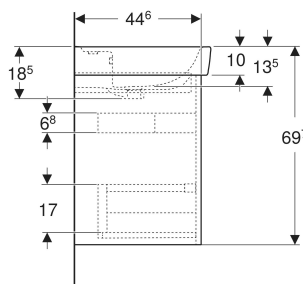

Geberit Renova Plan Set Waschtisch mit Unterschrank, zwei Schubladen

EIGENSCHAFTEN

- Holz aus nachhaltiger Forstwirtschaft mit zertifizierter Herkunft
- Wandhängend
- Mit zwei Schubladen
- Griffmulde zum Öffnen
- Schublade mit Selbsteinzug
- Schublade mit Geruchsverschlussausschnitt
- Erweiterter Serviceraum
- Seidenmatte Oberflächen mit Anti-Fingerabdruck-Beschichtung
- Feuchtigkeitsbeständig
- Vormontiert geliefert

TECHNISCHE DATEN

Werkstoff	Sanitärkeramik / hochverdichtete Dreischicht- Holzspanplatte
Schubladenbelastung max.	20 kg

LIEFERUMFANG

- Waschtisch
- Unterschrank für Waschtisch
- Befestigungsmaterial
- Montageschablone

ZUBEHÖR

- Geberit Handtuchhalter für Badezimmermöbel
- Geberit Magnethalter
- Geberit Lichtleiste für Schublade
- Geberit Doppellichtleiste für Schublade
- Geberit Handtuchhalter für Badezimmermöbel, Ecke rechtwinklig
- Geberit Handtuchhalter für Badezimmermöbel, Ecke abgerundet
- Geberit Schubladeneinsatz
- Geberit Einsatz für Geruchsverschlussausschnitt
- Geberit Schubladeneinsatz mit asymmetrischer H-Unterteilung
- Geberit Schubladeneinsatz mit H-Unterteilung
- Geberit Set Füße schmal