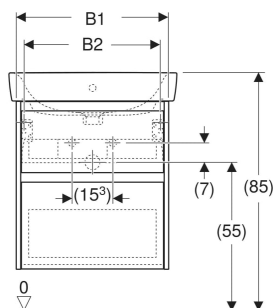

Geberit Renova Plan Set Waschtisch mit Unterschrank, zwei Schubladen

EIGENSCHAFTEN

- Holz aus nachhaltiger Forstwirtschaft mit zertifizierter Herkunft
- Wandhängend
- Mit zwei Schubladen
- Griffmulde zum Öffnen
- Schublade mit Selbsteinzug
- Schublade mit Geruchsverschlussausschnitt
- Erweiterter Serviceraum
- Seidenmatte Oberflächen mit Anti-Fingerabdruck-Beschichtung
- Feuchtigkeitsbeständig
- Vormontiert geliefert

TECHNISCHE DATEN

Werkstoff	Sanitärkeramik / hochverdichtete Dreischicht- Holzspanplatte
Schubladenbelastung max.	20 kg

LIEFERUMFANG

- Waschtisch
- Unterschrank für Waschtisch
- Befestigungsmaterial
- Montageschablone

ZUBEHÖR

- Geberit Handtuchhalter für Badezimmermöbel
- Geberit Magnethalter
- Geberit Lichtleiste für Schublade
- Geberit Doppellichtleiste für Schublade
- Geberit Handtuchhalter für Badezimmermöbel, Ecke rechtwinklig
- Geberit Handtuchhalter für Badezimmermöbel, Ecke abgerundet
- Geberit Schubladeneinsatz
- Geberit Einsatz für Geruchsverschlussausschnitt
- Geberit Schubladeneinsatz mit asymmetrischer H-Unterteilung
- Geberit Schubladeneinsatz mit H-Unterteilung
- Geberit Set Füße schmal