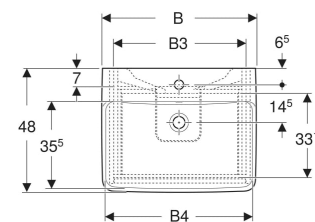

Geberit Renova Plan Set Waschtisch mit Unterschrank, zwei Schubladen

EIGENSCHAFTEN

- Holz aus nachhaltiger Forstwirtschaft mit zertifizierter Herkunft
- Wandhängend
- Mit zwei Schubladen
- Griffmulde zum Öffnen
- Schublade mit Selbsteinzug
- Schublade mit Geruchsverschlussausschnitt
- Erweiterter Serviceraum
- Seidenmatte Oberflächen mit Anti-Fingerabdruck-Beschichtung
- Feuchtigkeitsbeständig
- Vormontiert geliefert

TECHNISCHE DATEN

Werkstoff	Sanitärkeramik / hochverdichtete Dreischicht- Holzspanplatte
Schubladenbelastung max.	20 kg

LIEFERUMFANG

- Waschtisch
- Unterschrank für Waschtisch
- Befestigungsmaterial
- Montageschablone

ZUBEHÖR

- Geberit Handtuchhalter für Badezimmermöbel
- Geberit Magnethalter
- Geberit Lichtleiste für Schublade
- Geberit Doppellichtleiste für Schublade
- Geberit Handtuchhalter für Badezimmermöbel, Ecke rechtwinklig
- Geberit Handtuchhalter für Badezimmermöbel, Ecke abgerundet
- Geberit Schubladeneinsatz
- Geberit Einsatz für Geruchsverschlussausschnitt
- Geberit Schubladeneinsatz mit asymmetrischer H-Unterteilung
- Geberit Schubladeneinsatz mit H-Unterteilung
- Geberit Set Füße schmal