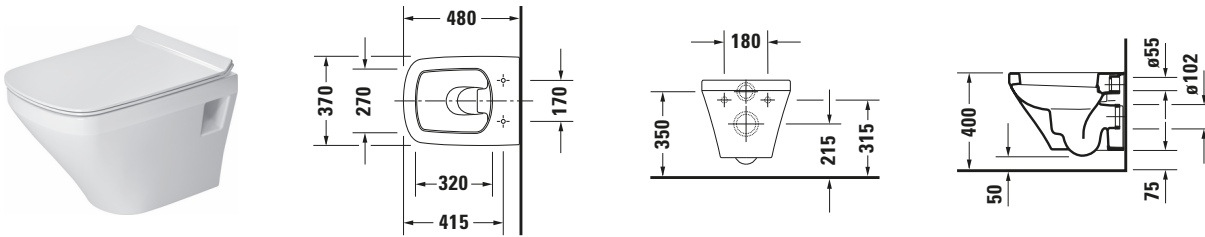

DuraStyle # 2539090000

Design by Matteo Thun & Antonio Rodriguez

Wand WC

Basis Angaben	
Langbezeichnung	Duravit DuraStyle Wand WC Compact, 480 mm, Weiß Hochglanz, Tiefspüler, Spülrand: geschlossen, 4,5 l, Abgang: waagrecht – 2539090000

Spezifikationen	
Farbe	
Farbwert	Weiß
Innenfarbe	Weiß
Außenfarbe	Weiß
Glanzgrad	Hochglanz
Glanzgrad Innen	Hochglanz
Glanzgrad Außen	Hochglanz
Spülung	
Spülform	Tiefspüler
Spülrand	geschlossen
Unified Water Label (UWL) Klasse	1
Große Spülwassermenge	4,5 l
Ablauf	
Abgang	waagrecht
Relevante Zertifikate	
Unified Water Label (UWL) Klasse	1

Logistik	
Artikelgewicht	22,5 kg

Passende Produkte	
Passende Artikel	
	WC-Sitz # 006371 DuraStyle
	WC-Sitz # 006379 DuraStyle
	Befestigung # 0065001000 Universal
	Befestigung # 0065000000 Universal
	Schallschutz-Set # 0050900000 Universal

Beschreibungstexte	
Ausschreibungstext	<p>Duravit DuraStyle Wand WC Compact Weiß Hochglanz 480 mm, Designer: Matteo Thun & Antonio Rodriguez, Spülform: Tiefspüler, Spülrand: geschlossen, Sanitärkeramik, Wandhängend, Abgang: waagrecht, Große Spülwassermenge: 4,5 l, Befestigung inklusive: Nein, Unified Water Label (UWL) Klasse: 1, CE-Kennzeichen-1: EN 997, EAN Nr.: 4021534894176, Artikelgewicht: 22,5 kg, Abmessungen (Breite / Länge x Tiefe / Breite x Höhe): 370 x 480 x 350 mm, Artikel Nr.: 2539090000</p>