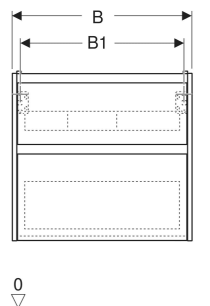

# Geberit Renova Plan Unterschrank für Waschtisch, mit zwei Schubladen

## TECHNISCHE DATEN

Werkstoff	Hochverdichtete Dreischicht-Holzspanplatte
Schubladenbelastung max.	20 kg

Art.-Nr.	Farbe / Oberfläche	B cm	B1 cm	B2 cm	Breite Waschtisch cm	H cm	T cm	T1 cm	Geruchsverschlussauschnitt	VE1 St.
504.028.PS.1 Neu	Eiche natur / Melamin Holzstruktur	64.4	59	55.4	70	60.6	44.6	33.1	mittig	1